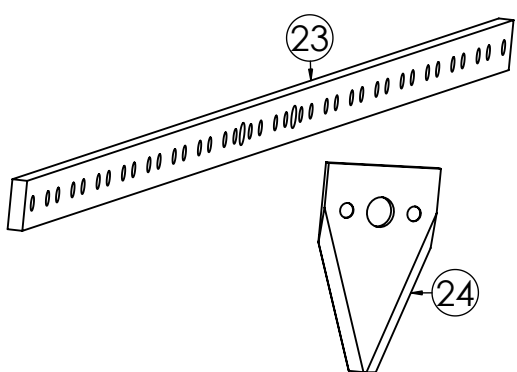

LAMPACRESCIA 2 s.r.l.

FALCIATRICE
MOVIMENTO BILAMA
KOMBI - FC90

MOVIMENTO BILAMA KOMBI**TAVOLA BK/01**

N.	CODICE	DESCRIZIONE	QUANTITA'
1	350001	RULLO GARDEN	1
2	340030	PERNO BILAMA	1
3	181028	ANELLO TRASMISSIONE	1
4	120351	PARAPOLVERE CON FERMO	1
5	320048	VOLANTINO BILAMA	1
6	170012	CUSCINETTO 6003 2RS	1
7	200004	SPINA SPIROL 6X50	1
8	170011	CUSCINETTO 6203 2RS	1
9	190008	SEGER D.17 EST	1
10	120354	SUPPORTO PRINCIPALE BILAMA	1
11	120355	COFANO FALCIATRICE BILAMA	1
12	285032	RONDELLA 8X16X1,6 PIANA Z.	6
13	281006	VITE 8X20 MA BUTTON	4
14	284002	DADO 8 AUTOBLOCCANTE ALTO	8
15	340032	ALBERO TRASMISSIONE BILAMA	1
16	280013	VITE 8X25 MA Z.	4

BARRA BILAMA CM.95**TAVOLA BK/02**

N.	CODICE	DESCRIZIONE	A35012-A/Quantità
1	120321	TESTALAMA BILAMA SUP. CM.98	1
2	320010	PREMILAMA GARDEN	4
3	120122	SUOLA REGOLABILE	2
4	120322	TESTALAMA BILAMA INF. CM.98	1
5	120133	DISTANZIALE PIATTO GUIDALAMA	20
6	320047	BARRA PORTADENTI CM.96	1
7	120132	PIATTO GUIDA LAMA	4
8	300046	FODERO LAMA CM.96	1
9	100055	SOTTODENTE BILAMA	4
10	220013	GANCIO CON MOLLA	2
11	280122	VITE 8X45 MA Z. T.FILETTO	8
12	280028	VITE 10X16 MA Z.	4
13	280013	VITE 8X25 MA Z.	4
14	280071	VITE 8X16 MA BRUCOLA	4
15	285030	RONDELLA 8X13 SCHNORR	2
16	284002	DADO 8 AUTOBLOCCANTE ALTO	12
17	330010	LAMA CM.96 BILAMA	1
18	310007	RIBATTINO 5.3X16	36
19	310005	RIBATTINO CENTRAGGIO	6
20	120352	ASTA FORATA CM.96 18 SEZIONI	1
21	320012	SEZIONE LAMA GARDEN	18
22	330011	CONTROLAMA CM.96 BILAMA	1
23	120353	ASTA FORATA CM.96 19 SEZIONI	1
24	320020	SEZIONE LAMA BILAMA EURO	19