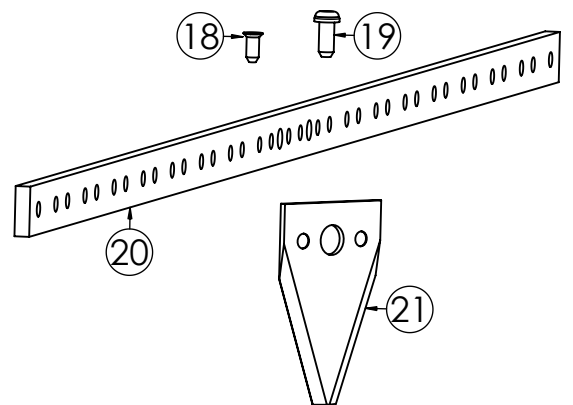

LAMPACRESCIA 2 s.r.l.

FALCIATRICE
MOVIMENTO BILAMA
KOMBI - FC90

MOVIMENTO BILAMA KOMBI**TAVOLA BK/01**

N.	CODICE	DESCRIZIONE	QUANTITA'
1	350001	RULLO GARDEN	1
2	340030	PERNO BILAMA	1
3	181028	ANELLO TRASMISSIONE	1
4	120351	PARAPOLVERE CON FERMO	1
5	320048	VOLANTINO BILAMA	1
6	170012	CUSCINETTO 6003 2RS	1
7	200004	SPINA SPIROL 6X50	1
8	170011	CUSCINETTO 6203 2RS	1
9	190008	SEGER D.17 EST	1
10	120354	SUPPORTO PRINCIPALE BILAMA	1
11	120355	COFANO FALCIATRICE BILAMA	1
12	285032	RONDELLA 8X16X1,6 PIANA Z.	6
13	281006	VITE 8X20 MA BUTTON	4
14	284002	DADO 8 AUTOBLOCCANTE ALTO	8
15	340032	ALBERO TRASMISSIONE BILAMA	1
16	280013	VITE 8X25 MA Z.	4

BARRA BILAMA CM.95**TAVOLA BK/02**

N.	CODICE	DESCRIZIONE	A35012-A/Quantità
1	120321	TESTALAMA BILAMA SUP. CM.98	1
2	320010	PREMILAMA GARDEN	4
3	120122	SUOLA REGOLABILE	2
4	120322	TESTALAMA BILAMA INF. CM.98	1
5	120133	DISTANZIALE PIATTO GUIDALAMA	20
6	320047	BARRA PORTADENTI CM.96	1
7	120132	PIATTO GUIDA LAMA	4
8	300046	FODERO LAMA CM.96	1
9	100055	SOTTODENTE BILAMA	4
10	220013	GANCIO CON MOLLA	2
11	280122	VITE 8X45 MA Z. T.FILETTO	8
12	280028	VITE 10X16 MA Z.	4
13	280013	VITE 8X25 MA Z.	4
14	280071	VITE 8X16 MA BRUCOLA	4
15	285030	RONDELLA 8X13 SCHNORR	2
16	284002	DADO 8 AUTOBLOCCANTE ALTO	12
17	330010	LAMA CM.96 BILAMA	1
18	310007	RIBATTINO 5.3X16	36
19	310005	RIBATTINO CENTRAGGIO	6
20	120352	ASTA FORATA CM.96 18 SEZIONI	1
21	320012	SEZIONE LAMA GARDEN	18
22	330011	CONTROLAMA CM.96 BILAMA	1
23	120353	ASTA FORATA CM.96 19 SEZIONI	1
24	320020	SEZIONE LAMA BILAMA EURO	19