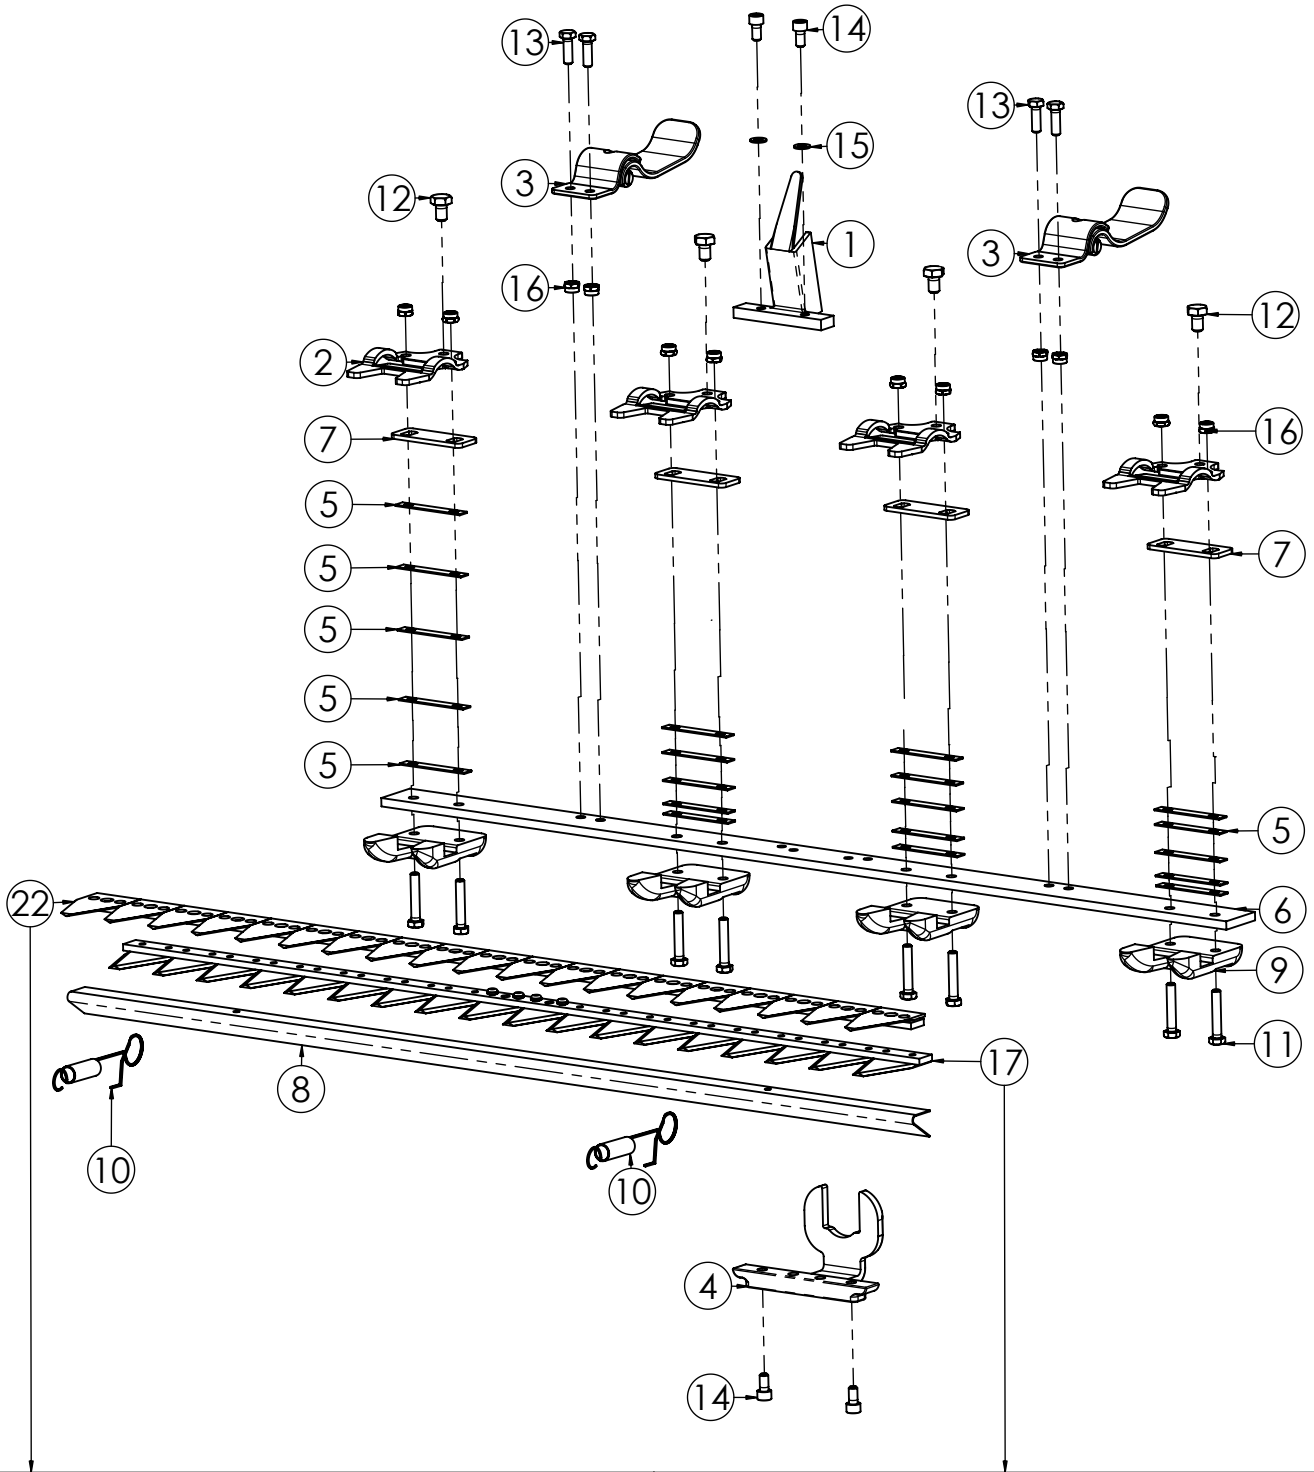

LAMPACRESCIA 2 s.r.l.

FALCIATRICE
MOVIMENTO BILAMA
KOMBI - FC90

MOVIMENTO BILAMA KOMBI**TAVOLA BK/01**

N.	CODICE	DESCRIZIONE	QUANTITA'
1	350001	RULLO GARDEN	1
2	340030	PERNO BILAMA	1
3	181028	ANELLO TRASMISSIONE	1
4	120351	PARAPOLVERE CON FERMO	1
5	320048	VOLANTINO BILAMA	1
6	170012	CUSCINETTO 6003 2RS	1
7	200004	SPINA SPIROL 6X50	1
8	170011	CUSCINETTO 6203 2RS	1
9	190008	SEGER D.17 EST	1
10	120354	SUPPORTO PRINCIPALE BILAMA	1
11	120355	COFANO FALCIATRICE BILAMA	1
12	285032	RONDELLA 8X16X1,6 PIANA Z.	6
13	281006	VITE 8X20 MA BUTTON	4
14	284002	DADO 8 AUTOBLOCCANTE ALTO	8
15	340032	ALBERO TRASMISSIONE BILAMA	1
16	280013	VITE 8X25 MA Z.	4

BARRA BILAMA CM.95**TAVOLA BK/02**

N.	CODICE	DESCRIZIONE	A35012-A/Quantità
1	120321	TESTALAMA BILAMA SUP. CM.98	1
2	320010	PREMILAMA GARDEN	4
3	120122	SUOLA REGOLABILE	2
4	120322	TESTALAMA BILAMA INF. CM.98	1
5	120133	DISTANZIALE PIATTO GUIDALAMA	20
6	320047	BARRA PORTADENTI CM.96	1
7	120132	PIATTO GUIDA LAMA	4
8	300046	FODERO LAMA CM.96	1
9	100055	SOTTODENTE BILAMA	4
10	220013	GANCIO CON MOLLA	2
11	280122	VITE 8X45 MA Z. T.FILETTO	8
12	280028	VITE 10X16 MA Z.	4
13	280013	VITE 8X25 MA Z.	4
14	280071	VITE 8X16 MA BRUCOLA	4
15	285030	RONDELLA 8X13 SCHNORR	2
16	284002	DADO 8 AUTOBLOCCANTE ALTO	12
17	330010	LAMA CM.96 BILAMA	1
18	310007	RIBATTINO 5.3X16	36
19	310005	RIBATTINO CENTRAGGIO	6
20	120352	ASTA FORATA CM.96 18 SEZIONI	1
21	320012	SEZIONE LAMA GARDEN	18
22	330011	CONTROLAMA CM.96 BILAMA	1
23	120353	ASTA FORATA CM.96 19 SEZIONI	1
24	320020	SEZIONE LAMA BILAMA EURO	19