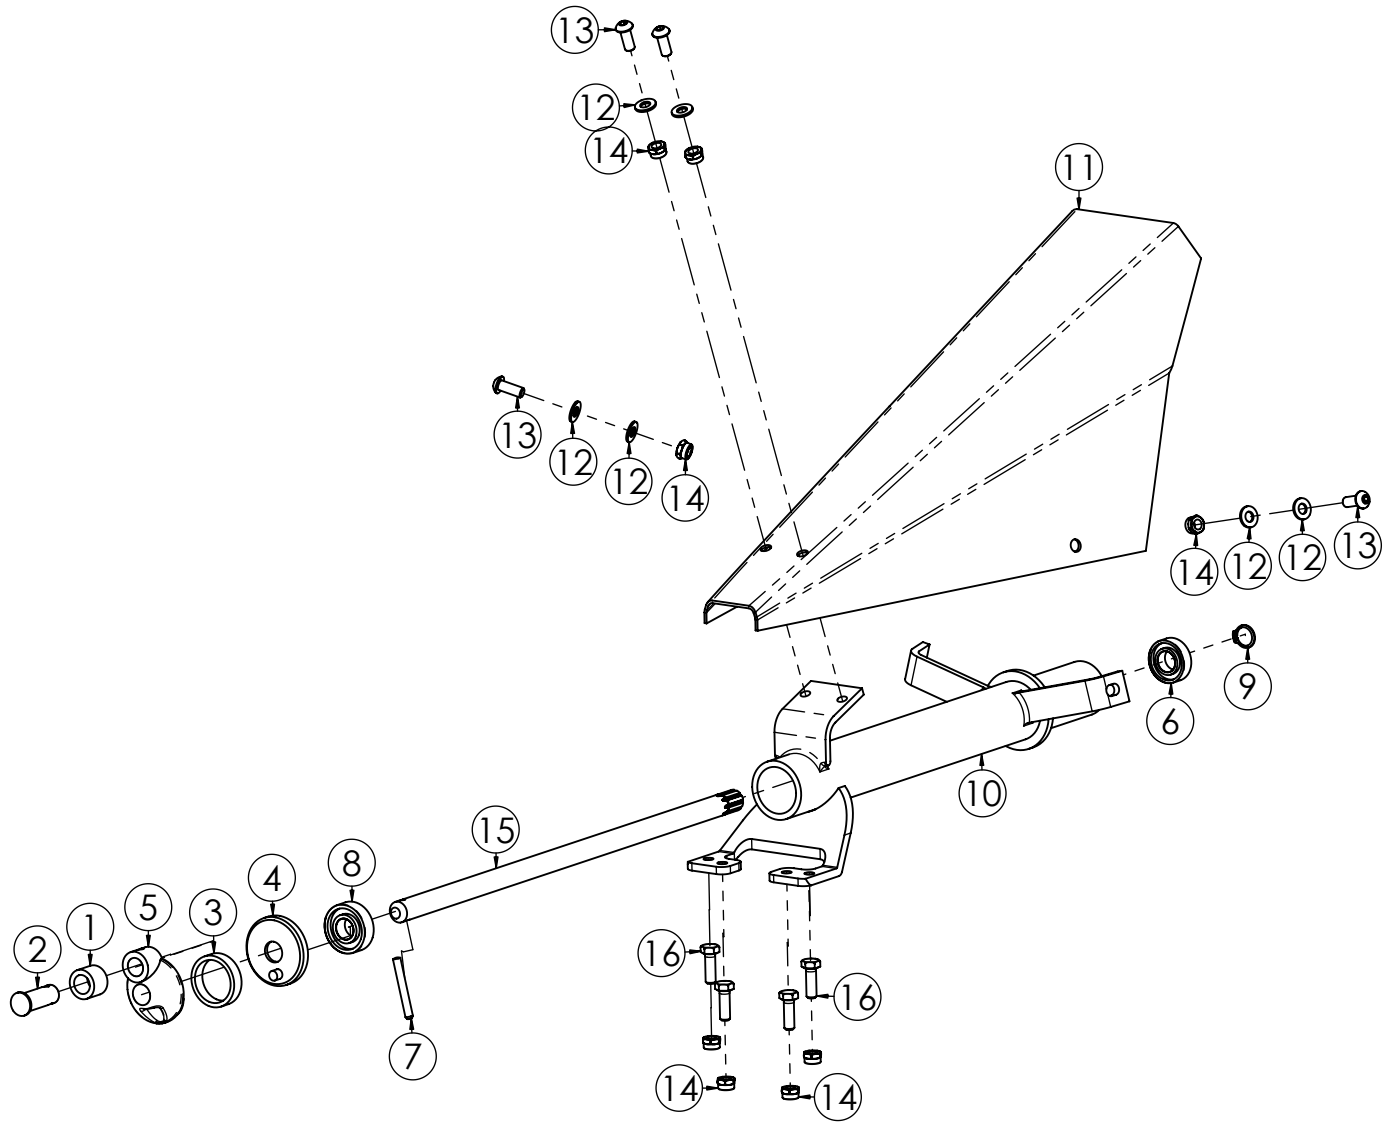

LAMPACRESCIA 2 s.r.l.

FALCIATRICE
MOVIMENTO BILAMA
KOMBI - FC90

MOVIMENTO BILAMA KOMBI**TAVOLA BK/01**

N.	CODICE	DESCRIZIONE	QUANTITA'
1	350001	RULLO GARDEN	1
2	340030	PERNO BILAMA	1
3	181028	ANELLO TRASMISSIONE	1
4	120351	PARAPOLVERE CON FERMO	1
5	320048	VOLANTINO BILAMA	1
6	170012	CUSCINETTO 6003 2RS	1
7	200004	SPINA SPIROL 6X50	1
8	170011	CUSCINETTO 6203 2RS	1
9	190008	SEGER D.17 EST	1
10	120354	SUPPORTO PRINCIPALE BILAMA	1
11	120355	COFANO FALCIATRICE BILAMA	1
12	285032	RONDELLA 8X16X1,6 PIANA Z.	6
13	281006	VITE 8X20 MA BUTTON	4
14	284002	DADO 8 AUTOBLOCCANTE ALTO	8
15	340032	ALBERO TRASMISSIONE BILAMA	1
16	280013	VITE 8X25 MA Z.	4

BARRA BILAMA CM.95**TAVOLA BK/02**

N.	CODICE	DESCRIZIONE	A35012-A/Quantità
1	120321	TESTALAMA BILAMA SUP. CM.98	1
2	320010	PREMILAMA GARDEN	4
3	120122	SUOLA REGOLABILE	2
4	120322	TESTALAMA BILAMA INF. CM.98	1
5	120133	DISTANZIALE PIATTO GUIDALAMA	20
6	320047	BARRA PORTADENTI CM.96	1
7	120132	PIATTO GUIDA LAMA	4
8	300046	FODERO LAMA CM.96	1
9	100055	SOTTODENTE BILAMA	4
10	220013	GANCIO CON MOLLA	2
11	280122	VITE 8X45 MA Z. T.FILETTO	8
12	280028	VITE 10X16 MA Z.	4
13	280013	VITE 8X25 MA Z.	4
14	280071	VITE 8X16 MA BRUCOLA	4
15	285030	RONDELLA 8X13 SCHNORR	2
16	284002	DADO 8 AUTOBLOCCANTE ALTO	12
17	330010	LAMA CM.96 BILAMA	1
18	310007	RIBATTINO 5.3X16	36
19	310005	RIBATTINO CENTRAGGIO	6
20	120352	ASTA FORATA CM.96 18 SEZIONI	1
21	320012	SEZIONE LAMA GARDEN	18
22	330011	CONTROLAMA CM.96 BILAMA	1
23	120353	ASTA FORATA CM.96 19 SEZIONI	1
24	320020	SEZIONE LAMA BILAMA EURO	19