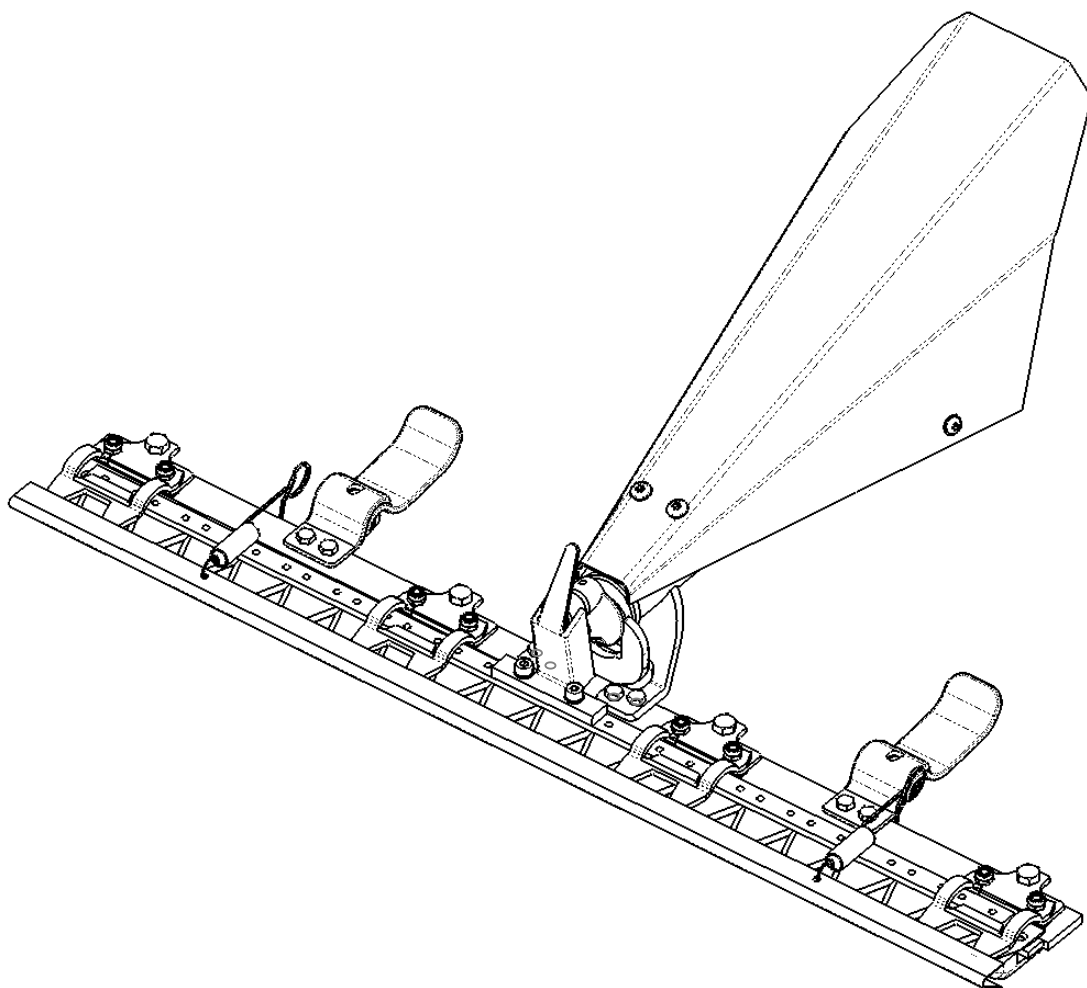

LAMPACRESCIA 2 s.r.l.

FALCIATRICE
MOVIMENTO BILAMA
KOMBI - FC90

MOVIMENTO BILAMA KOMBI**TAVOLA BK/01**

N.	CODICE	DESCRIZIONE	QUANTITA'
1	350001	RULLO GARDEN	1
2	340030	PERNO BILAMA	1
3	181028	ANELLO TRASMISSIONE	1
4	120351	PARAPOLVERE CON FERMO	1
5	320048	VOLANTINO BILAMA	1
6	170012	CUSCINETTO 6003 2RS	1
7	200004	SPINA SPIROL 6X50	1
8	170011	CUSCINETTO 6203 2RS	1
9	190008	SEGER D.17 EST	1
10	120354	SUPPORTO PRINCIPALE BILAMA	1
11	120355	COFANO FALCIATRICE BILAMA	1
12	285032	RONDELLA 8X16X1,6 PIANA Z.	6
13	281006	VITE 8X20 MA BUTTON	4
14	284002	DADO 8 AUTOBLOCCANTE ALTO	8
15	340032	ALBERO TRASMISSIONE BILAMA	1
16	280013	VITE 8X25 MA Z.	4

BARRA BILAMA CM.95**TAVOLA BK/02**

N.	CODICE	DESCRIZIONE	A35012-A/Quantità
1	120321	TESTALAMA BILAMA SUP. CM.98	1
2	320010	PREMILAMA GARDEN	4
3	120122	SUOLA REGOLABILE	2
4	120322	TESTALAMA BILAMA INF. CM.98	1
5	120133	DISTANZIALE PIATTO GUIDALAMA	20
6	320047	BARRA PORTADENTI CM.96	1
7	120132	PIATTO GUIDA LAMA	4
8	300046	FODERO LAMA CM.96	1
9	100055	SOTTODENTE BILAMA	4
10	220013	GANCIO CON MOLLA	2
11	280122	VITE 8X45 MA Z. T.FILETTO	8
12	280028	VITE 10X16 MA Z.	4
13	280013	VITE 8X25 MA Z.	4
14	280071	VITE 8X16 MA BRUCOLA	4
15	285030	RONDELLA 8X13 SCHNORR	2
16	284002	DADO 8 AUTOBLOCCANTE ALTO	12
17	330010	LAMA CM.96 BILAMA	1
18	310007	RIBATTINO 5.3X16	36
19	310005	RIBATTINO CENTRAGGIO	6
20	120352	ASTA FORATA CM.96 18 SEZIONI	1
21	320012	SEZIONE LAMA GARDEN	18
22	330011	CONTROLAMA CM.96 BILAMA	1
23	120353	ASTA FORATA CM.96 19 SEZIONI	1
24	320020	SEZIONE LAMA BILAMA EURO	19