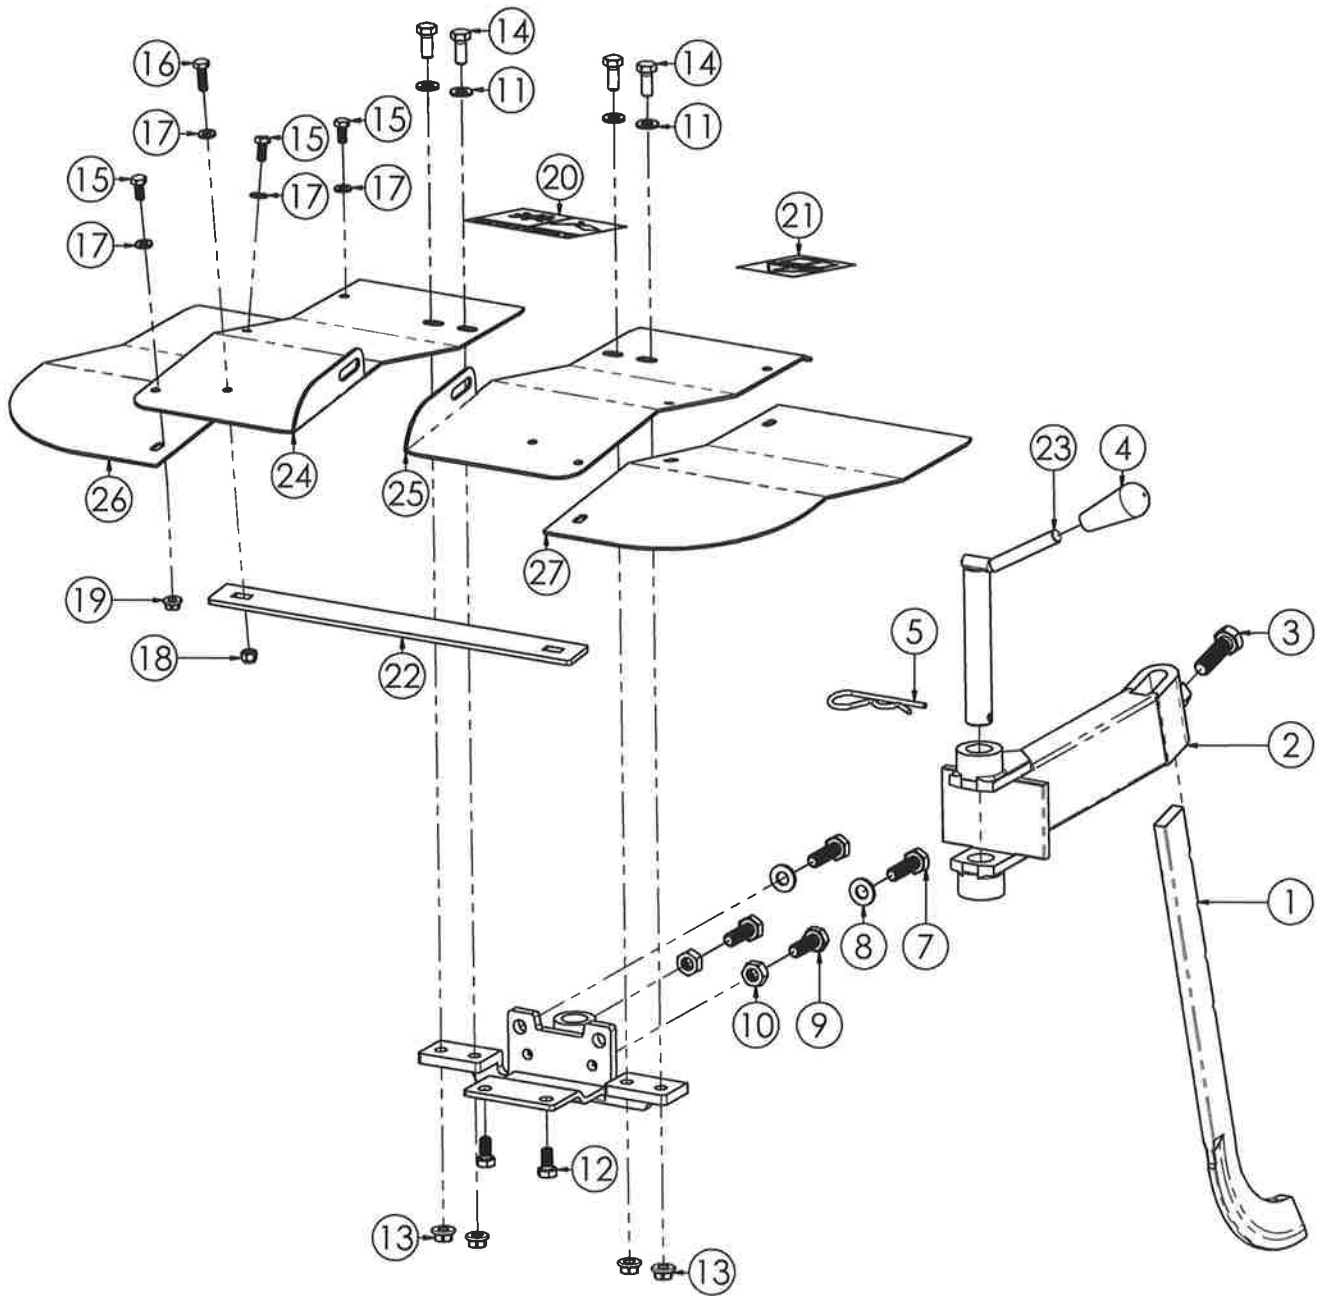

DL8

KIT STEGOLA

TAVOLA DL8V/01

VERSIONE DIESEL

VERSIONE DIESEL

KIT STEGOLA**TAVOLA DL8V/01**

N.	CODICE	DESCRIZIONE	QUANTITA'
1	120217V	STEGOLA	1
2	271017	MANOPOLA C. D.25 S/PARAMANI	2
3	250095	MANETTINO GAS C/INTERR.STOP CASTORO	1
4	100001V	SNODO STEGOLA	1
5	271009	MANOPOLA PERNO STEGOLA	1
6	120033	PERNO BLOCCO STEGOLA	1
7	285007	RONDELLA 16X30X3 PIANA Z.	1
8	270081	LEVA MOTORSTOP DL8	1
9	120032	DADO BLOCCO STEG.FIL.1.5 DL8-10	1
10	250015	CAVO TRASMISSIONE FRIZIONE	1
11	270114	KIT GANCIO ARRESTO LEVA T.CINGHIA	1
12	270149	COLLARE D.25 CON GRANO MONTATO	1
13	281036	VITE 5x25 AUTOFILETTANTE	2
14	270046	MANETTINO GAS 6X65	1
15	270136	LEVA FRIZIONE STAZ. NERA AUTOMATICO	1
16	250004	CAVO TRASMISSIONE GAS	1
17	250024	CAVO TRASMISSIONE STOP DIESEL	1

GRUPPO TELAIO**TAVOLA DL8V/03**

N.	CODICE	DESCRIZIONE	QUANTITA'
1	120056	SPERONE	1
2	120227	PORTA SPERONE	1
3	280069	VITE 12X40 PASSO1.25 Z.	1
4	271008	POMELLO PROLUNGA LEVA	1
5	240008	COPPIGLIA A MOLLA D.4	1
6	120340	SUPPORTO PORTASPERONE	1
7	280024	VITE 10X35 MA Z.	2
8	285002	RONDELLA 10X20X2 PIANA Z.	2
9	280009	VITE 10X30 MA Z.	2
10	284009	DADO 10 MA Z.	2
11	285032	RONDELLA 8X16X1,6 PIANA Z.	6
12	280042	VITE 8X16 MA Z.	2
13	284022	DADO 8 MA FLANGIATO Z.	4
14	280004	VITE 8X20 MA Z.	4
15	280008	VITE 6X14 MA Z.	6
16	280070	VITE 6X18 MA Z.	2
17	285004	RONDELLA 6X12X1,6 PIANA Z.	8
18	284003	DADO 6 MA AUTOBLOC. ALTO	2
19	284017	DADO 6 MA FLANGIATO Z.	6
20	410003	ADESIVO LP002 LAME	1
21	410004	ADESIVO LP003 ISTRUZIONI	1
22	120221	RINFORZO COFANI FRESA	1
23	120248	PERNO PORTA SPERONE	1
24	120223V	COFANO FRESA DX	1
25	120224V	COFANO FRESA SX	1
26	120225V	ALLARG. COFANO FRESA DX	1
27	120226V	ALLARG. COFANO FRESA SX	1