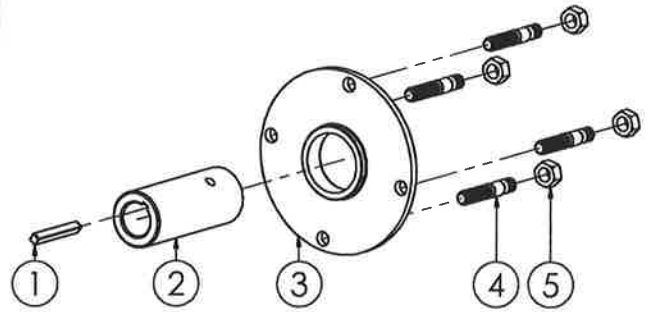

AMC - EX17 - GC160 - GX160 - GX200