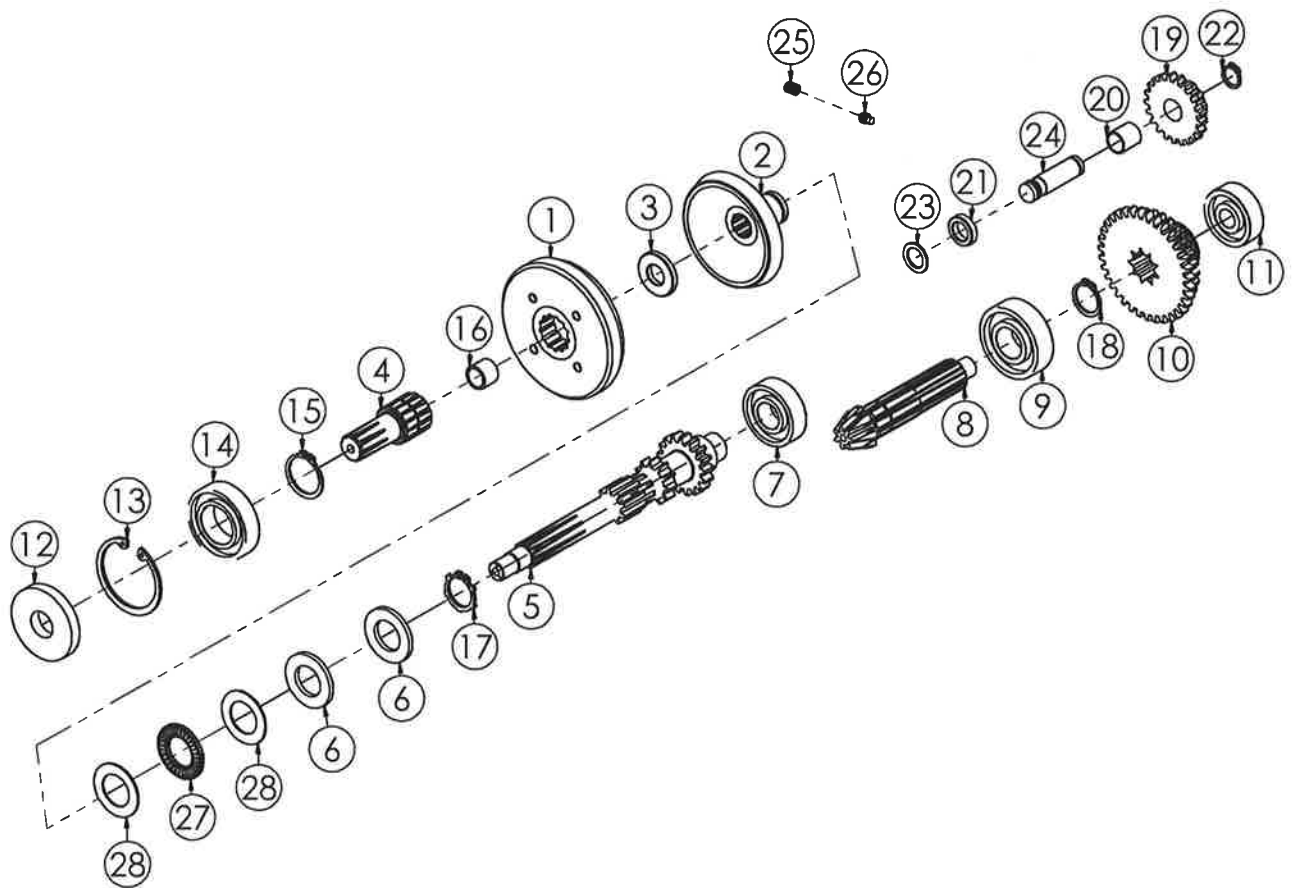

GRUPPO FRIZIONE

TAVOLA DL8V/06

N.	CODICE	DESCRIZIONE	QUANTITA'
1	150043NT	PLATORELLO FRIZIONE	1
2	150165NT	DISCO CONICO FRIZIONE INV.	1
3	180028NT	SPESSORE BATTUTA FRIZIONE	1
4	340021NT	ALBERO FRIZIONE	1
5	150073NT	ALBERO PRIMARIO	1
6	350003	RONDELLA REGGISPINTA	2
7	170005	CUSCINETTO 6203	1
8	150074NT	ALBERO SECONDARIO	1
9	170014	CUSCINETTO 6204	1
10	150079NT	INGRANAGGIO DOPPIO	1
11	170002	CUSCINETTO 6301	1
12	160025	PARAOLIO 47X17X7	1
13	191003	SEGER 47 INT.	1
14	170015	CUSCINETTO 6005	1
15	190006	SEGER 25 EST.	1
16	181034NT	BOCCOLA ALBERO FRIZIONE	1
17	190011	SEGER ALETTATO D.20	1
18	190009	SEGER 18 EST.	1
19	150078NT	INGRANAGGIO R.M.	1
20	180038NT	BRONZINA	1
21	180035	DISTANZIALE	1
22	190007	SEGER 12 EST.	1
23	180032	SPESSORE INGRANAGGIO	1
24	340019NT	PERNO INGRANAGGIO	1
25	283010	GRANO 6X8 MA BRUNITO	1
26	283008	GRANO SPECIALE	1
27	181021NT	CUSCINETTO FRIZIONE	1
28	180003	RASAMENTO 21X34X1	2