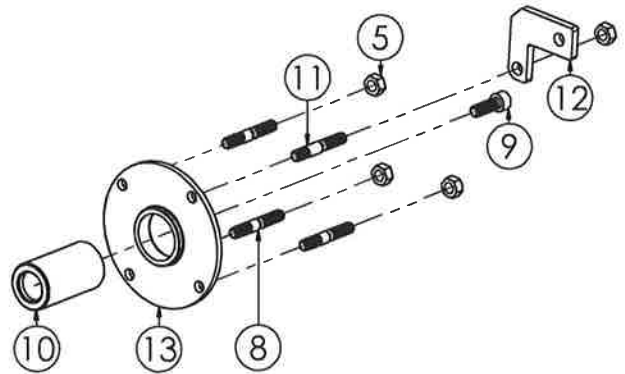

GRUPPO TELAIO**TAVOLA DL8V/03**

N.	CODICE	DESCRIZIONE	QUANTITA'
1	120056	SPERONE	1
2	120227	PORTA SPERONE	1
3	280069	VITE 12X40 PASSO1.25 Z.	1
4	271008	POMELLO PROLUNGA LEVA	1
5	240008	COPPIGLIA A MOLLA D.4	1
6	120340	SUPPORTO PORTASPERONE	1
7	280024	VITE 10X35 MA Z.	2
8	285002	RONDELLA 10X20X2 PIANA Z.	2
9	280009	VITE 10X30 MA Z.	2
10	284009	DADO 10 MA Z.	2
11	285032	RONDELLA 8X16X1,6 PIANA Z.	6
12	280042	VITE 8X16 MA Z.	2
13	284022	DADO 8 MA FLANGIATO Z.	4
14	280004	VITE 8X20 MA Z.	4
15	280008	VITE 6X14 MA Z.	6
16	280070	VITE 6X18 MA Z.	2
17	285004	RONDELLA 6X12X1,6 PIANA Z.	8
18	284003	DADO 6 MA AUTOBLOC. ALTO	2
19	284017	DADO 6 MA FLANGIATO Z.	6
20	410003	ADESIVO LP002 LAME	1
21	410004	ADESIVO LP003 ISTRUZIONI	1
22	120221	RINFORZO COFANI FRESA	1
23	120248	PERNO PORTA SPERONE	1
24	120223V	COFANO FRESA DX	1
25	120224V	COFANO FRESA SX	1
26	120225V	ALLARG. COFANO FRESA DX	1
27	120226V	ALLARG. COFANO FRESA SX	1

KIT MOTORE

TAVOLA DL8/04

AMC - EX17 - GC160 - GX160 - GX200

AMC - EX17 - GC160 - GX160 - GX200

KD50 - 15LD225

15LD225-KD50

KIT MOTORE DL8**TAVOLA DL8/04**

N.	CODICE	DESCRIZIONE	QUANTITA'
1	174010	CHIAVETTA 4,75X4,75X40	1
2	181017NT	BOCCOLA MOTORE	1
3	100021NT	FLANGIA MOTORE	1
4	282007	PRIGIONIERO 8X36 MOTORE	4
5	284023	DADO 8 MA METALBLOC	4
6	120250V	PROTEZIONE MOTORE GX160	1
7	120252V	PROTEZIONE MOTORE KD50-15LD225	1
8	282002	PRIGIONIERO 8X35 MA	4
.	282002	PRIGIONIERO 8X35 MA (KD50-L48)	3
9	280038	VITE 8X25 MA BRUGOLA BR.	1
10	181033NT	BOCCOLA MOTORE KD50	1
11	282012	PRIGIONIERO 8X40 MA	1
12	120387	PIASTRA SUPPORTO MARMITTA	1
13	100153	FLANGIA MOTORE 15LD225-KD50	1