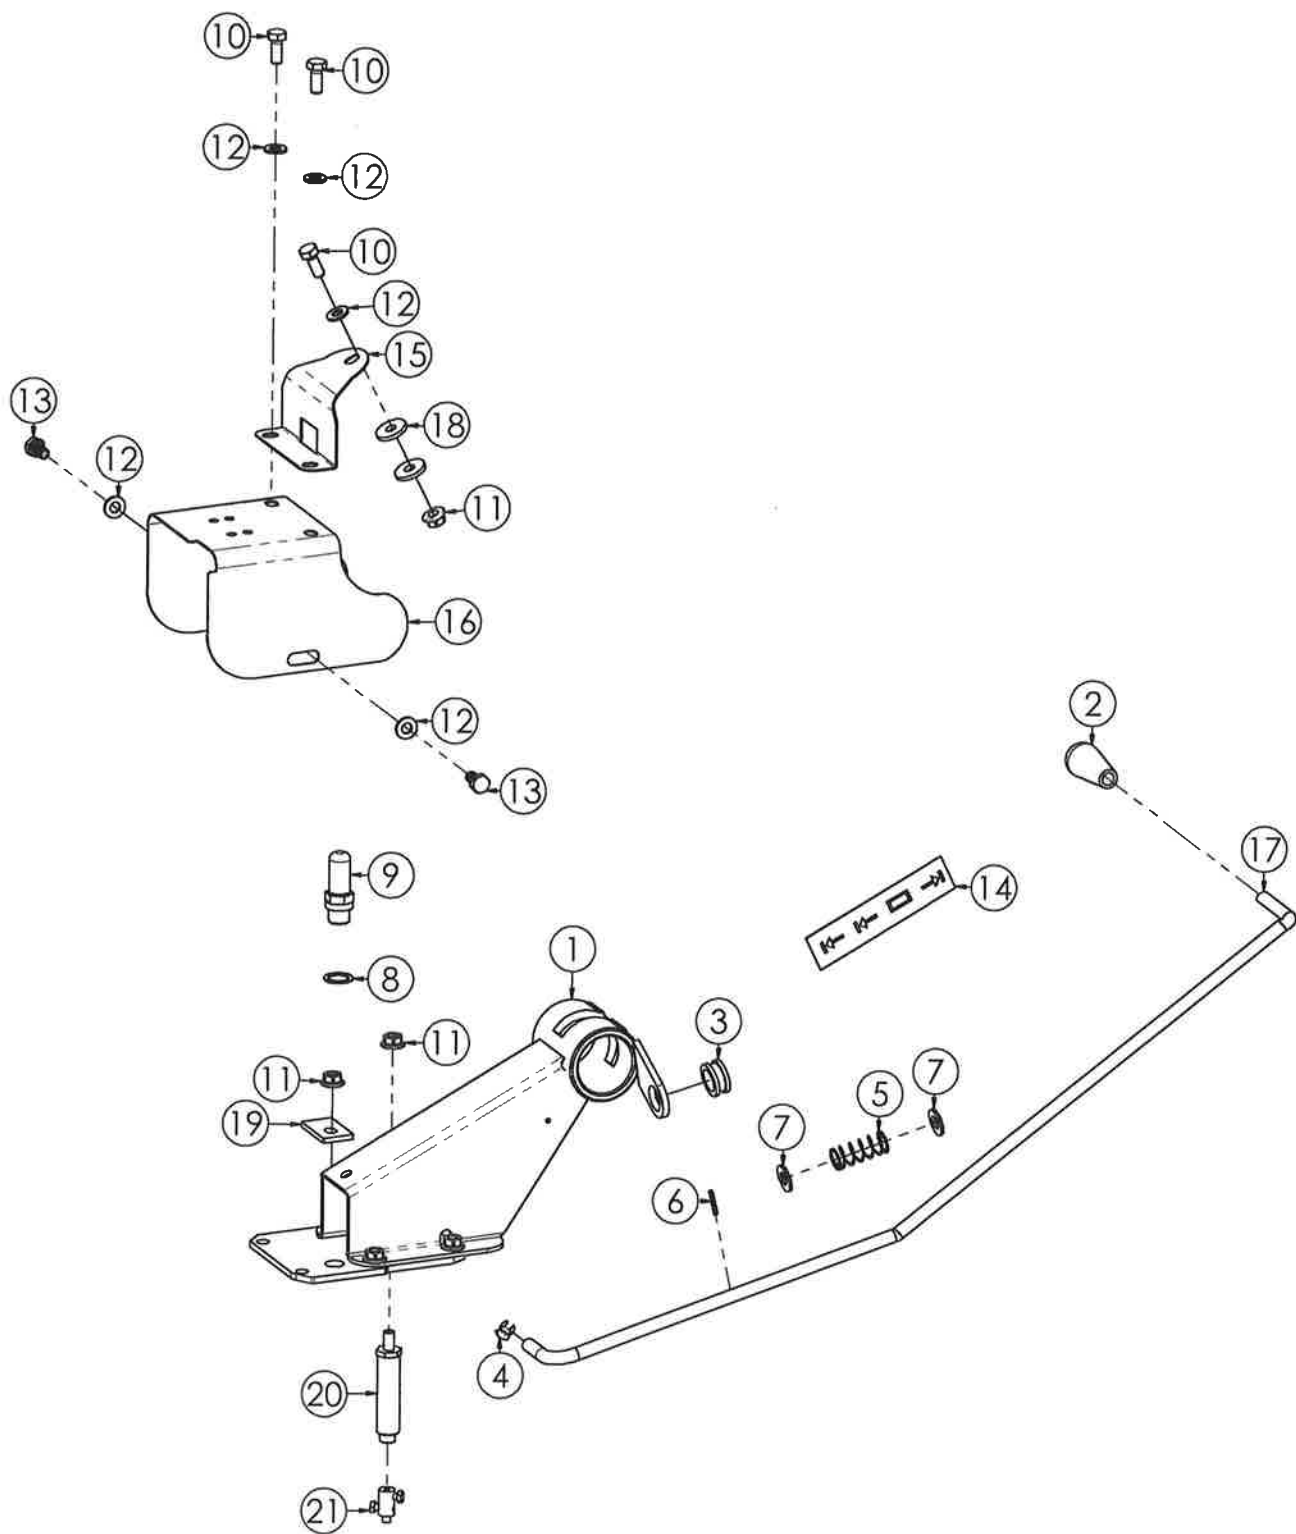

DL8

KIT STEGOLA

TAVOLA DL8V/01

VERSIONE DIESEL

VERSIONE DIESEL

KIT STEGOLA**TAVOLA DL8V/01**

N.	CODICE	DESCRIZIONE	QUANTITA'
1	120217V	STEGOLA	1
2	271017	MANOPOLA C. D.25 S/PARAMANI	2
3	250095	MANETTINO GAS C/INTERR.STOP CASTORO	1
4	100001V	SNODO STEGOLA	1
5	271009	MANOPOLA PERNO STEGOLA	1
6	120033	PERNO BLOCCO STEGOLA	1
7	285007	RONDELLA 16X30X3 PIANA Z.	1
8	270081	LEVA MOTORSTOP DL8	1
9	120032	DADO BLOCCO STEG.FIL.1.5 DL8-10	1
10	250015	CAVO TRASMISSIONE FRIZIONE	1
11	270114	KIT GANCIO ARRESTO LEVA T.CINGHIA	1
12	270149	COLLARE D.25 CON GRANO MONTATO	1
13	281036	VITE 5x25 AUTOFILETTANTE	2
14	270046	MANETTINO GAS 6X65	1
15	270136	LEVA FRIZIONE STAZ. NERA AUTOMATICO	1
16	250004	CAVO TRASMISSIONE GAS	1
17	250024	CAVO TRASMISSIONE STOP DIESEL	1

GRUPPO TELAIO**TAVOLA DL8V/03**

N.	CODICE	DESCRIZIONE	QUANTITA'
1	120056	SPERONE	1
2	120227	PORTA SPERONE	1
3	280069	VITE 12X40 PASSO1.25 Z.	1
4	271008	POMELLO PROLUNGA LEVA	1
5	240008	COPPIGLIA A MOLLA D.4	1
6	120340	SUPPORTO PORTASPERONE	1
7	280024	VITE 10X35 MA Z.	2
8	285002	RONDELLA 10X20X2 PIANA Z.	2
9	280009	VITE 10X30 MA Z.	2
10	284009	DADO 10 MA Z.	2
11	285032	RONDELLA 8X16X1,6 PIANA Z.	6
12	280042	VITE 8X16 MA Z.	2
13	284022	DADO 8 MA FLANGIATO Z.	4
14	280004	VITE 8X20 MA Z.	4
15	280008	VITE 6X14 MA Z.	6
16	280070	VITE 6X18 MA Z.	2
17	285004	RONDELLA 6X12X1,6 PIANA Z.	8
18	284003	DADO 6 MA AUTOBLOC. ALTO	2
19	284017	DADO 6 MA FLANGIATO Z.	6
20	410003	ADESIVO LP002 LAME	1
21	410004	ADESIVO LP003 ISTRUZIONI	1
22	120221	RINFORZO COFANI FRESA	1
23	120248	PERNO PORTA SPERONE	1
24	120223V	COFANO FRESA DX	1
25	120224V	COFANO FRESA SX	1
26	120225V	ALLARG. COFANO FRESA DX	1
27	120226V	ALLARG. COFANO FRESA SX	1