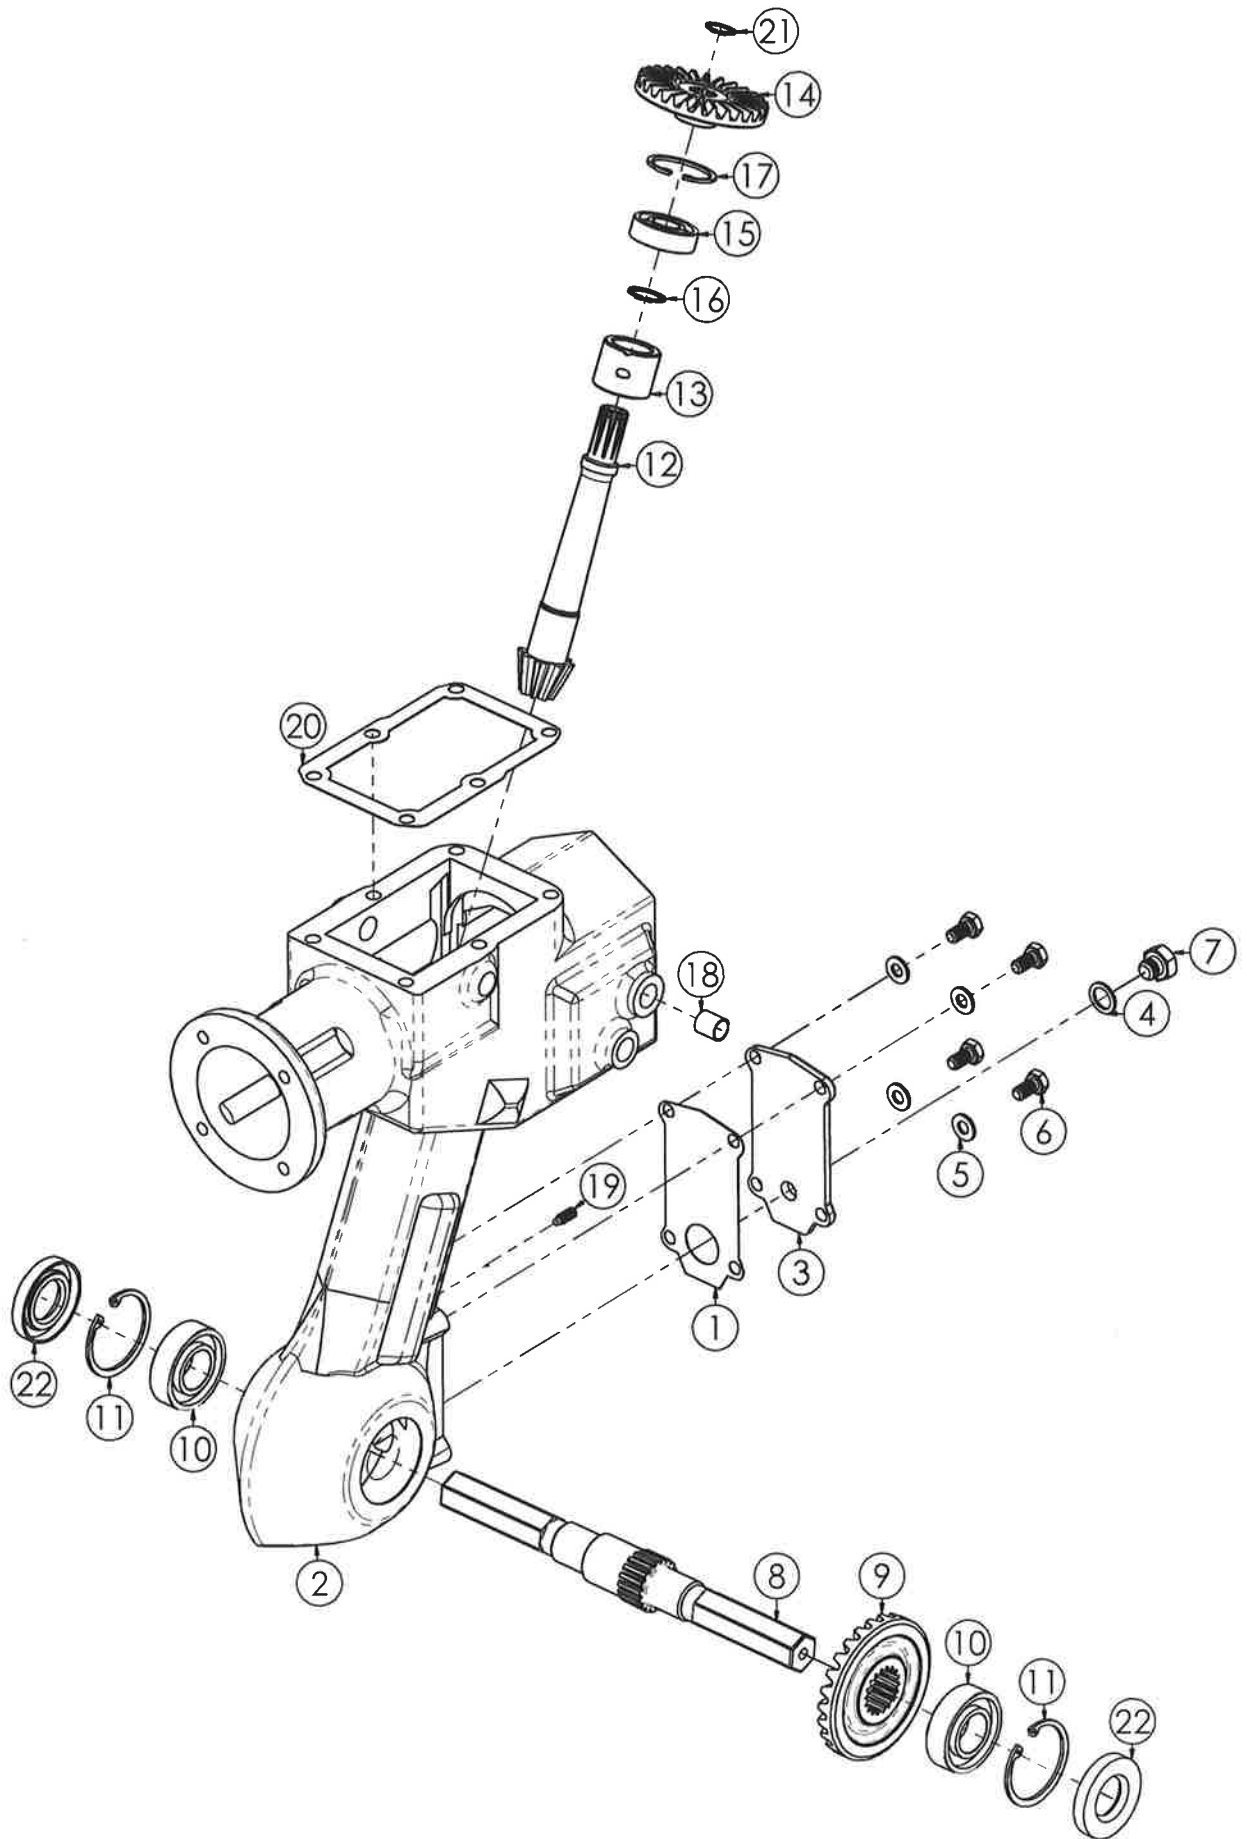

GRUPPO TELAIO**TAVOLA DL8V/03**

N.	CODICE	DESCRIZIONE	QUANTITA'
1	120056	SPERONE	1
2	120227	PORTA SPERONE	1
3	280069	VITE 12X40 PASSO1.25 Z.	1
4	271008	POMELLO PROLUNGA LEVA	1
5	240008	COPPIGLIA A MOLLA D.4	1
6	120340	SUPPORTO PORTASPERONE	1
7	280024	VITE 10X35 MA Z.	2
8	285002	RONDELLA 10X20X2 PIANA Z.	2
9	280009	VITE 10X30 MA Z.	2
10	284009	DADO 10 MA Z.	2
11	285032	RONDELLA 8X16X1,6 PIANA Z.	6
12	280042	VITE 8X16 MA Z.	2
13	284022	DADO 8 MA FLANGIATO Z.	4
14	280004	VITE 8X20 MA Z.	4
15	280008	VITE 6X14 MA Z.	6
16	280070	VITE 6X18 MA Z.	2
17	285004	RONDELLA 6X12X1,6 PIANA Z.	8
18	284003	DADO 6 MA AUTOBLOC. ALTO	2
19	284017	DADO 6 MA FLANGIATO Z.	6
20	410003	ADESIVO LP002 LAME	1
21	410004	ADESIVO LP003 ISTRUZIONI	1
22	120221	RINFORZO COFANI FRESA	1
23	120248	PERNO PORTA SPERONE	1
24	120223V	COFANO FRESA DX	1
25	120224V	COFANO FRESA SX	1
26	120225V	ALLARG. COFANO FRESA DX	1
27	120226V	ALLARG. COFANO FRESA SX	1

KIT MOTORE

TAVOLA DL8/04

AMC - EX17 - GC160 - GX160 - GX200

AMC - EX17 - GC160 - GX160 - GX200

KD50 - 15LD225

15LD225-KD50

KIT MOTORE DL8**TAVOLA DL8/04**

N.	CODICE	DESCRIZIONE	QUANTITA'
1	174010	CHIAVETTA 4,75X4,75X40	1
2	181017NT	BOCCOLA MOTORE	1
3	100021NT	FLANGIA MOTORE	1
4	282007	PRIGIONIERO 8X36 MOTORE	4
5	284023	DADO 8 MA METALBLOC	4
6	120250V	PROTEZIONE MOTORE GX160	1
7	120252V	PROTEZIONE MOTORE KD50-15LD225	1
8	282002	PRIGIONIERO 8X35 MA	4
.	282002	PRIGIONIERO 8X35 MA (KD50-L48)	3
9	280038	VITE 8X25 MA BRUGOLA BR.	1
10	181033NT	BOCCOLA MOTORE KD50	1
11	282012	PRIGIONIERO 8X40 MA	1
12	120387	PIASTRA SUPPORTO MARMITTA	1
13	100153	FLANGIA MOTORE 15LD225-KD50	1