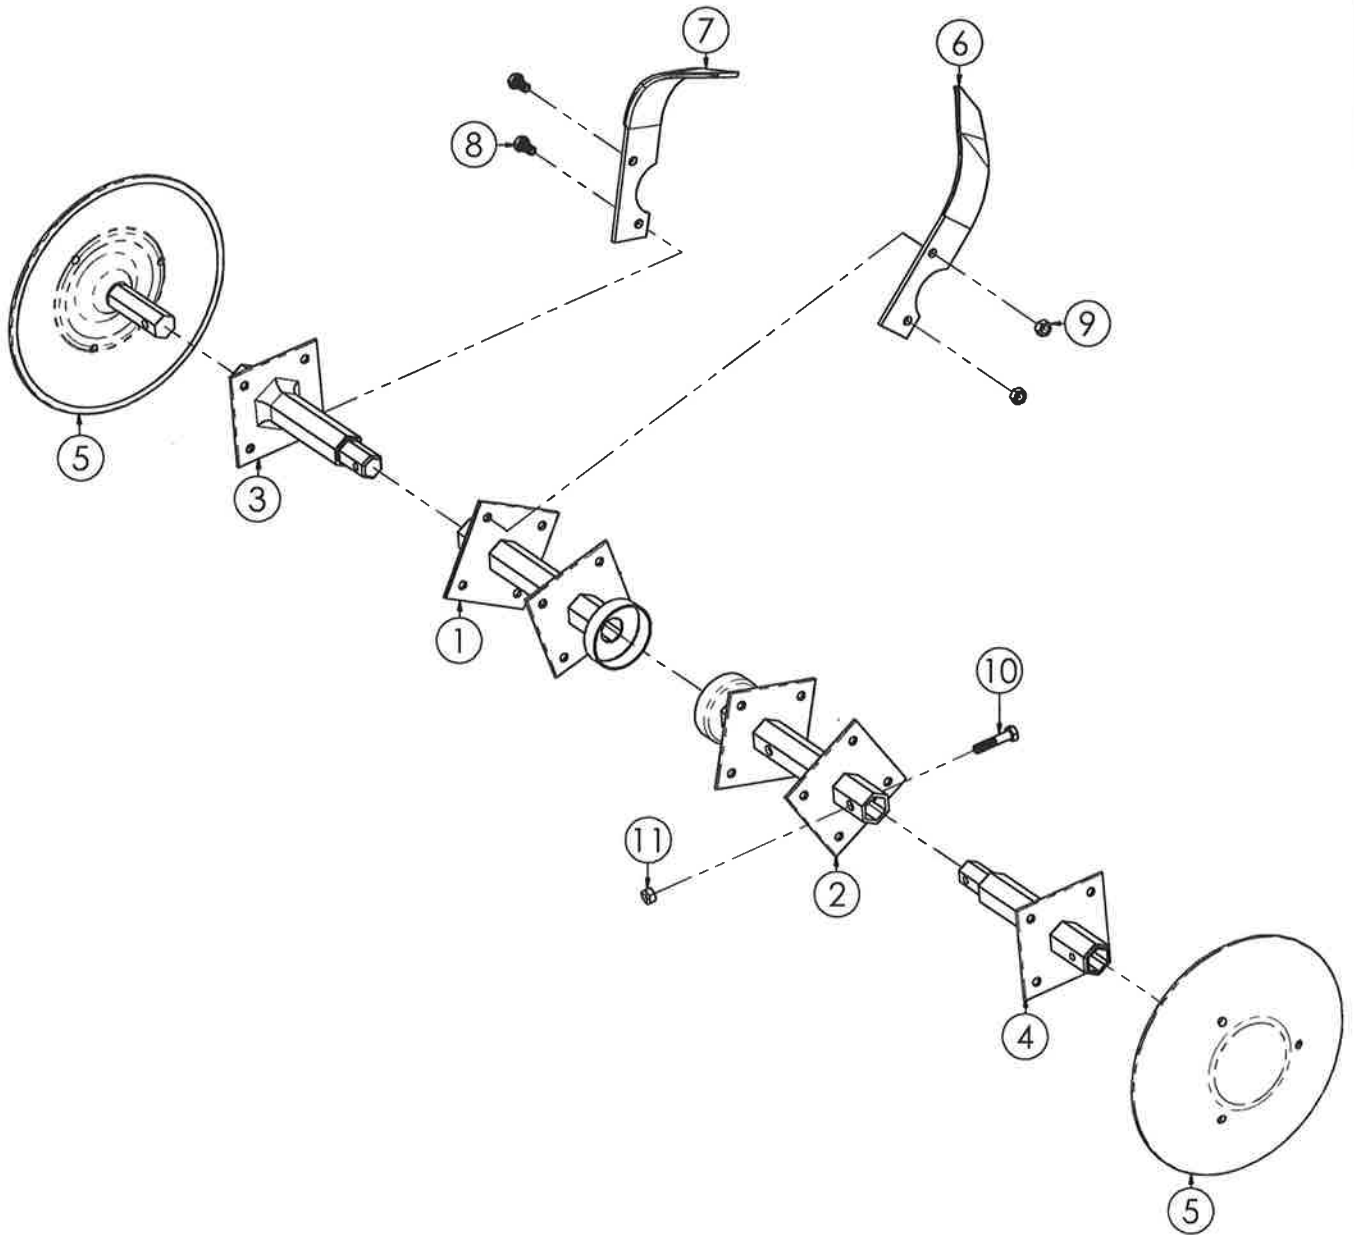

N.	CODICE	DESCRIZIONE	QUANTITA'
1	120335NT	MOZZO FRESA DX	1
2	120335SNT	MOZZO FRESA SX	1
3	120386NT	MOZZO ALLARG.FRESA DX	1
4	120386SNT	MOZZO ALLARG.FRESA SX	1
5	120342NT	DISCO FRESA	2
6	120840	ZAPPA DX 40X7 INT.70 F.10	12
7	120841	ZAPPA SX 40X7 INT.70 F.10	12
8	280028	VITE 10X16 MA	24
9	284037	DADO 10 MA METALBLOC	24
10	280020	VITE 8X40 MA	6
11	284023	DADO 8 MA METALBLOC	6