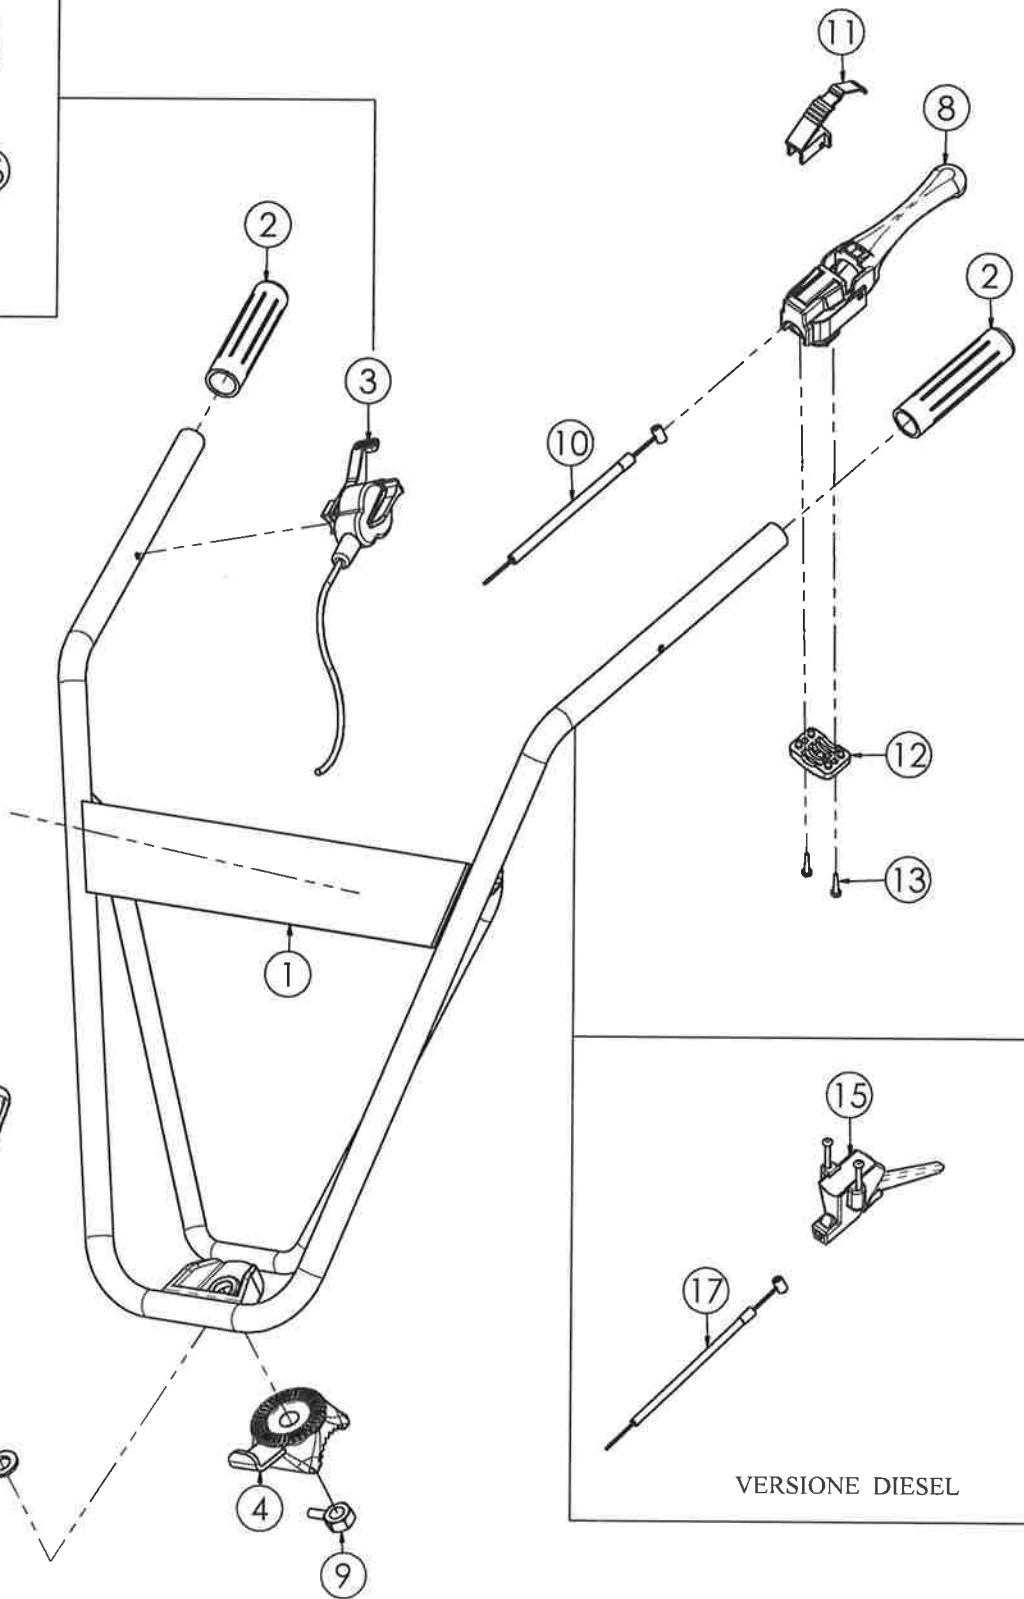

DL8

KIT STEGOLA

TAVOLA DL8V/01

VERSIONE DIESEL

VERSIONE DIESEL

KIT STEGOLA**TAVOLA DL8V/01**

N.	CODICE	DESCRIZIONE	QUANTITA'
1	120217V	STEGOLA	1
2	271017	MANOPOLA C. D.25 S/PARAMANI	2
3	250095	MANETTINO GAS C/INTERR.STOP CASTORO	1
4	100001V	SNODO STEGOLA	1
5	271009	MANOPOLA PERNO STEGOLA	1
6	120033	PERNO BLOCCO STEGOLA	1
7	285007	RONDELLA 16X30X3 PIANA Z.	1
8	270081	LEVA MOTORSTOP DL8	1
9	120032	DADO BLOCCO STEG.FIL.1.5 DL8-10	1
10	250015	CAVO TRASMISSIONE FRIZIONE	1
11	270114	KIT GANCIO ARRESTO LEVA T.CINGHIA	1
12	270149	COLLARE D.25 CON GRANO MONTATO	1
13	281036	VITE 5x25 AUTOFILETTANTE	2
14	270046	MANETTINO GAS 6X65	1
15	270136	LEVA FRIZIONE STAZ. NERA AUTOMATICO	1
16	250004	CAVO TRASMISSIONE GAS	1
17	250024	CAVO TRASMISSIONE STOP DIESEL	1

KIT SUPPORTO STEGOLA**TAVOLA DL8V/02**

N.	CODICE	DESCRIZIONE	QUANTITA'
1	120218V	SUPPORTO STEGOLA	1
2	271008	POMELLO PROLUNGA LEVA	1
3	271044	GOMMINO PASSACAVO	1
4	190012	CLIP LEVA MARCE	1
5	220028	MOLLA LEVA MARCE	1
6	200008	SPINA ELASTICA 2,5X20	1
7	285002	RONDELLA 10X20X2 PIANA Z.	2
8	180033	SPESSORE SFIATO OLIO	1
9	270059	TAPPO SFIATO OLIO	1
10	280004	VITE 8X20 MA Z.	3
11	284022	DADO 8 MA FLANGIATO Z.	6
12	285032	RONDELLA 8X16X1,6 PIANA Z.	5
13	280042	VITE 8X16 MA Z.	2
14	410012	ADESIVO "POS.MARCE" LP011	1
15	120219V	COFANO CAMBIO SUPERIORE	1
16	120220V	COFANO CAMBIO INFERIORE	1
17	130013	ASTA INNESTO MARCE	1
18	285035	RONDELLA 8X24X3 PIANA Z.	2
19	120976	PIASTRINO MOLLA FRIZ.INVER.DL8 Z.	1
20	180114	GRUPPO MANTENIMENTO	1
21	261005	MORSETTO TRASM.FRIZ.DL8	1