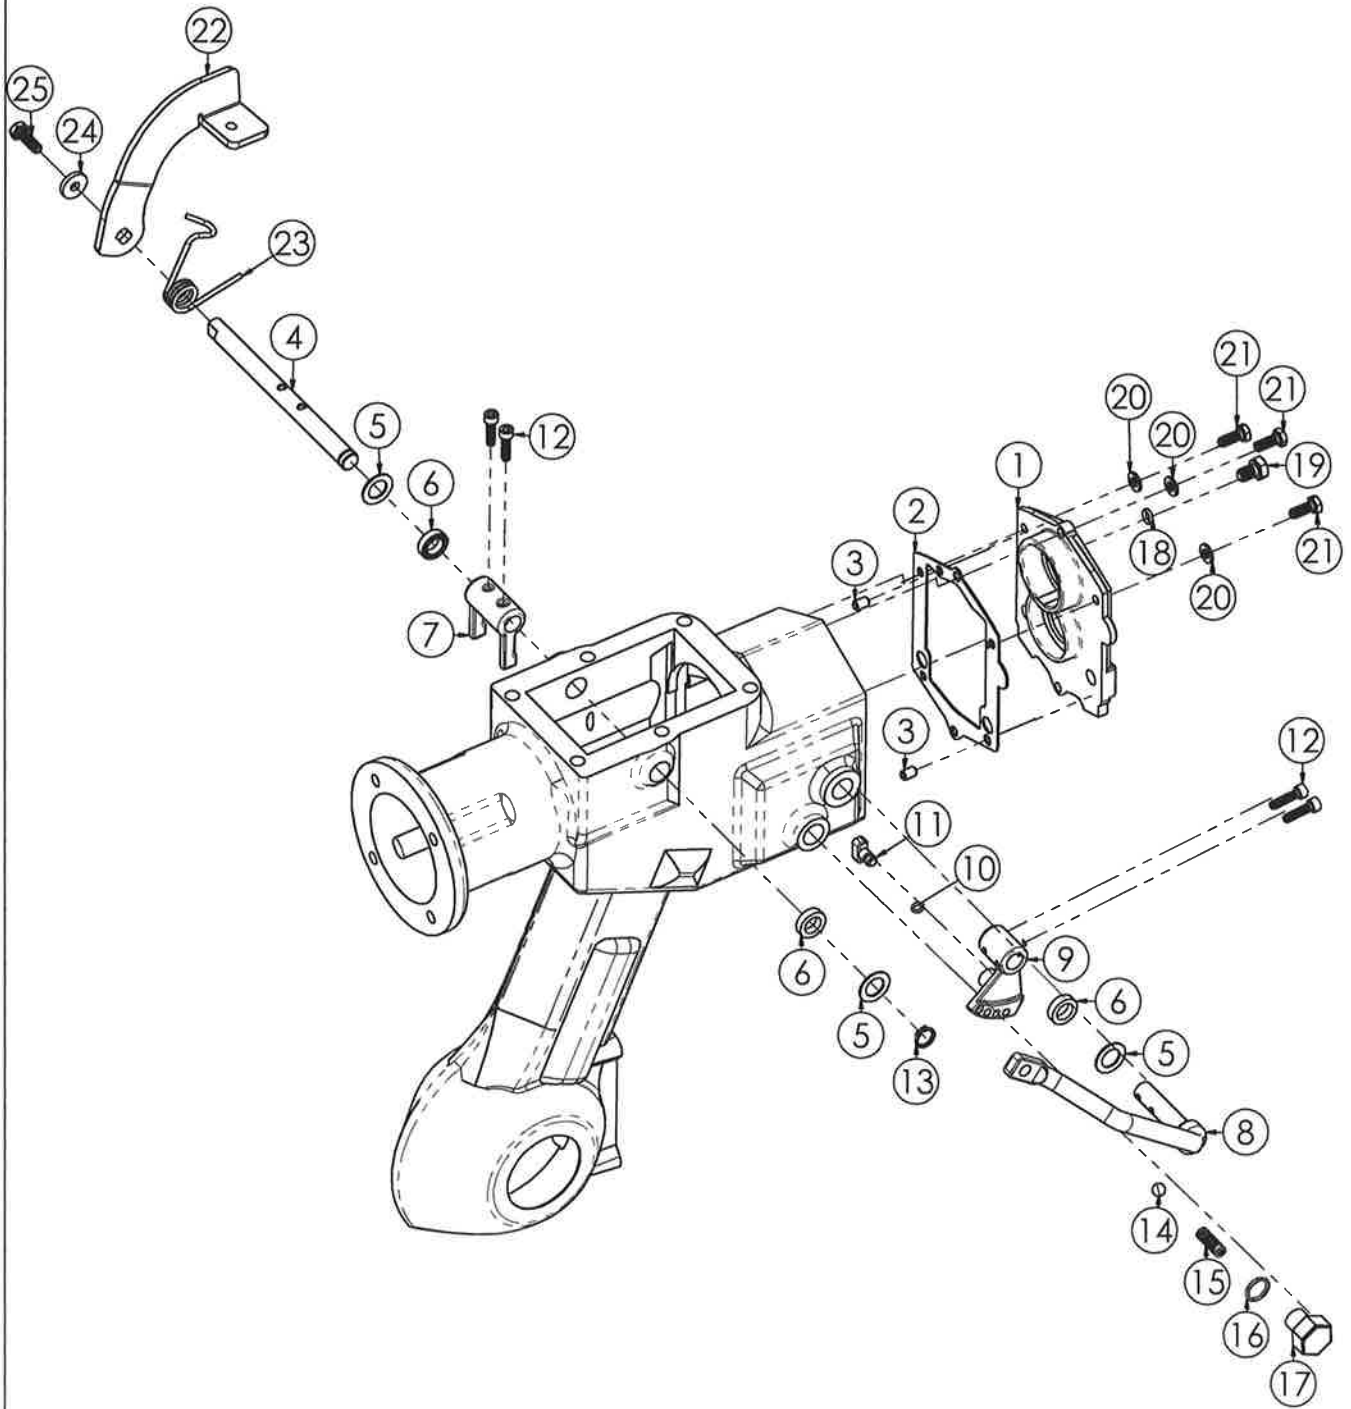

GRUPPO LEVE

TAVOLA DL8V/07

N.	CODICE	DESCRIZIONE	QUANTITA'
1	100053NT	COPERCHIO CAMBIO POST.	1
2	210018	GUARNIZIONE CAMBIO POST.	1
3	340034	PERNO CENTRAGGIO 6X10	2
4	121016	LEVA INNESTO FRIZ.INV.DL8	1
5	180010	SPESSORE RASAMENTO 13.5X22X1	3
6	160019	PARAOLIO 19X12X5	3
7	140015NT	FORCELLA FRIZIONE	1
8	130016NT	LEVA CAMBIO	1
9	140022NT	SELETTORE CAMBIO	1
10	230013	OR 8X5	1
11	140017NT	PASTIGLIA	1
12	280036	VITE 5X20 MA BRUCOLA Z.	4
13	190007	SEGER 12 EST.	1
14	173002	SFERA	1
15	220034NT	MOLLA RINFORZO SFERA	1
16	230015	OR 17X14	1
17	281002	VITE SELETTORE MARCE	1
18	230014	OR 10X6	1
19	280037	VITE 8X12 MA Z.	1
20	285004	RONDELLA 6X12X1,6 PIANA Z.	3
21	280001	VITE 6X16 MA Z.	3
22	120965	LEVA FRIZ.INV.DL8 Z.	1
23	220011	MOLLA RICHIAMO DIFFERENZIALE	1
24	285037	RONDELLA 6X18X3 PIANA Z.	1
25	280070	VITE 6X18 MA Z.	1