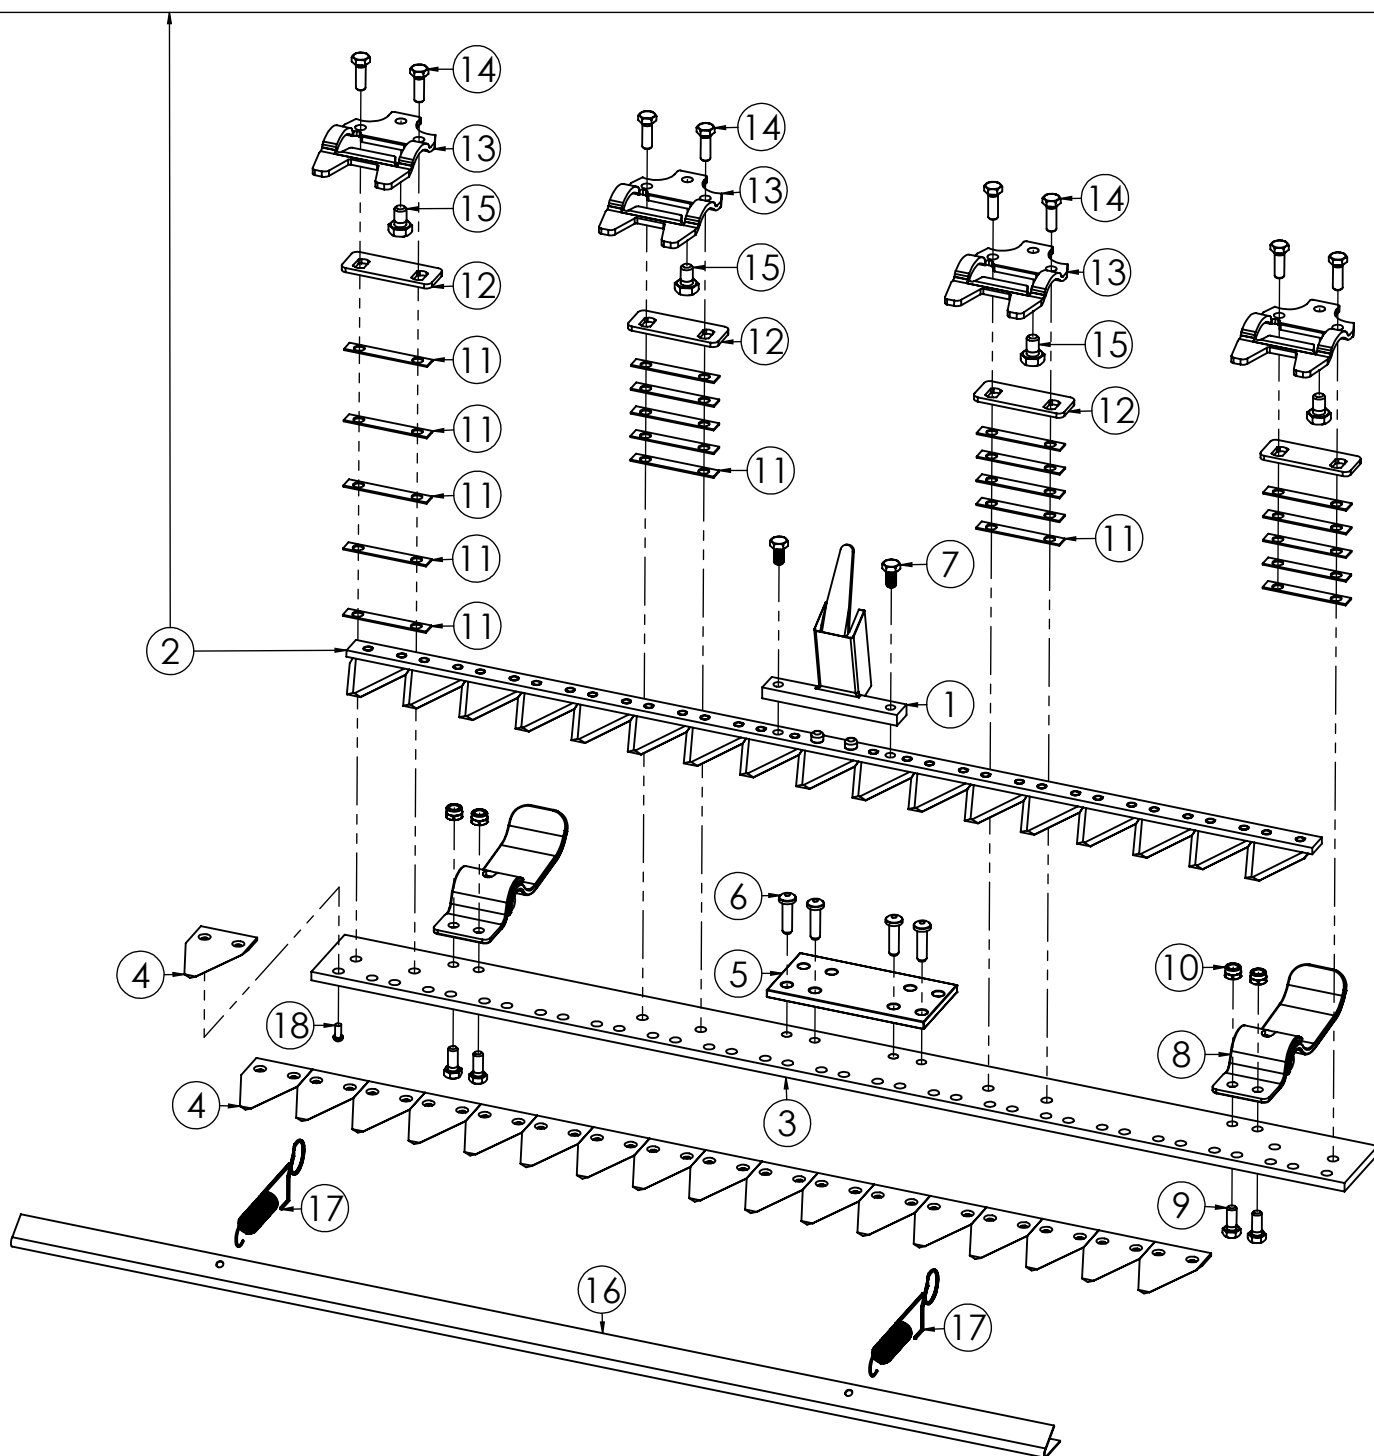

GR.FALCIANTE ECCENTR. GARDEN CM.90

N.	CODICE	DESCRIZIONE	QUANTITA'
1	120159	SUPPORTO PRINCIPALE GARDEN	1
2	120158	COFANO FALCIATRICE GARDEN	1
3	340032	ALBERO TRASMISSIONE	1
4	340001	PERNO ECCENTRICO	1
5	350001	RULLO GARDEN	1
6	200004	SPINA SPIROL 6X50	1
7	170011	CUSCINETTO 6203 2RS	1
8	170012	CUSCINETTO 6003 2RS	1
9	190008	SEGER D.17 EST.	1
10	320013	VOLANTINO GARDEN	1
11	281006	VITE 8X20 MA BUTTON	4
12	285032	RONDELLA 8X16X1,6 PIANA Z.	4
13	280024	VITE 10X35 MA Z.	4
14	284001	DADO 10 MA AUTOBLOC. ALTO Z.	4
15	284007	DADO 8 MA AUTOBLOC. BASSO Z.	4

N.	CODICE	DESCRIZIONE	QUANTITA'
1	120156	TESTALAMA BROWN/GARDEN	1
2	330004	LAMA CM.90 GARDEN 17 S.	1
3	120134	BARRA PORTADENTI CM.92	1
4	320011	SEZIONE CONTROLAMA GARDEN	18
5	120127	PIASTRA DI COLLEGAMENTO	1
6	310003	RIBATTINO GRANDE	4
7	280042	VITE 8X16 MA Z.	2
8	120122	SUOLA REGOLABILE	2
9	280004	VITE 8X20 MA Z.	4
10	284002	DADO 8 MA AUTOBLOC. ALTO	4
11	120133	DISTANZIALE PIATTO GUIDALAMA	20
12	120132	PIATTO GUIDA LAMA	4
13	320010	PREMILAMA GARDEN	4
14	280013	VITE 8X25 MA Z.	8
15	280028	VITE 10X16 MA Z.	4
16	120138	FODERO LAMA CM.92	1
17	220013	GANCIO CON MOLLA	2
18	310004	RIBATTINO 5.3X14 T.TONDA	36
19	320012	SEZIONE LAMA GARDEN	17
20	120136	ASTA FORATA CM.92 17 S.	1
21	310005	RIBATTINO CENTRAGGIO	2
22	310007	RIBATTINO 5.3X16	32