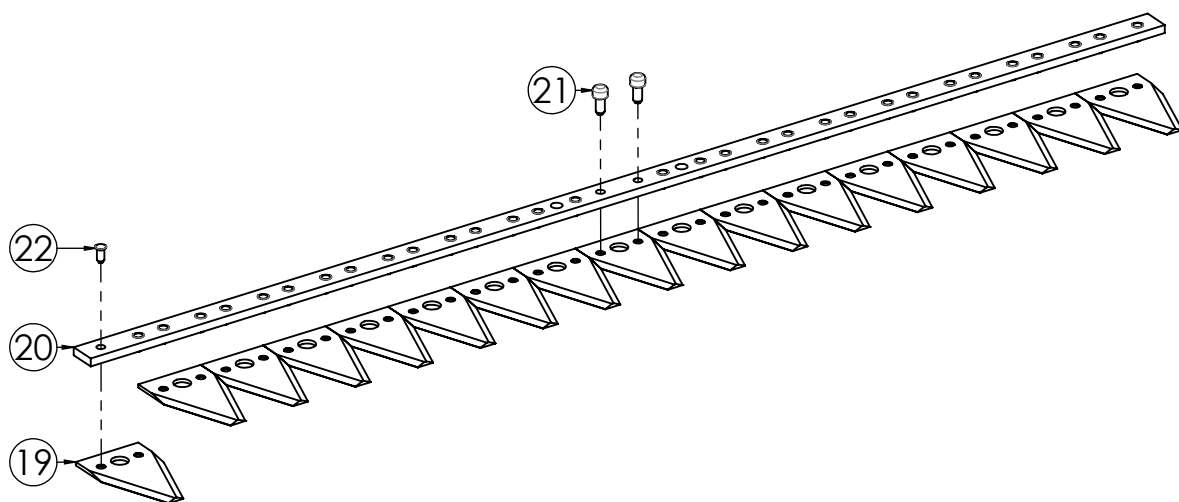

GR.FALCIANTE ECCENTR. GARDEN CM.90

N.	CODICE	DESCRIZIONE	QUANTITA'
1	120159	SUPPORTO PRINCIPALE GARDEN	1
2	120158	COFANO FALCIATRICE GARDEN	1
3	340032	ALBERO TRASMISSIONE	1
4	340001	PERNO ECCENTRICO	1
5	350001	RULLO GARDEN	1
6	200004	SPINA SPIROL 6X50	1
7	170011	CUSCINETTO 6203 2RS	1
8	170012	CUSCINETTO 6003 2RS	1
9	190008	SEGER D.17 EST.	1
10	320013	VOLANTINO GARDEN	1
11	281006	VITE 8X20 MA BUTTON	4
12	285032	RONDELLA 8X16X1,6 PIANA Z.	4
13	280024	VITE 10X35 MA Z.	4
14	284001	DADO 10 MA AUTOBLOC. ALTO Z.	4
15	284007	DADO 8 MA AUTOBLOC. BASSO Z.	4

N.	CODICE	DESCRIZIONE	QUANTITA'
1	120156	TESTALAMA BROWN/GARDEN	1
2	330004	LAMA CM.90 GARDEN 17 S.	1
3	120134	BARRA PORTADENTI CM.92	1
4	320011	SEZIONE CONTROLAMA GARDEN	18
5	120127	PIASTRA DI COLLEGAMENTO	1
6	310003	RIBATTINO GRANDE	4
7	280042	VITE 8X16 MA Z.	2
8	120122	SUOLA REGOLABILE	2
9	280004	VITE 8X20 MA Z.	4
10	284002	DADO 8 MA AUTOBLOC. ALTO	4
11	120133	DISTANZIALE PIATTO GUIDALAMA	20
12	120132	PIATTO GUIDA LAMA	4
13	320010	PREMILAMA GARDEN	4
14	280013	VITE 8X25 MA Z.	8
15	280028	VITE 10X16 MA Z.	4
16	120138	FODERO LAMA CM.92	1
17	220013	GANCIO CON MOLLA	2
18	310004	RIBATTINO 5.3X14 T.TONDA	36
19	320012	SEZIONE LAMA GARDEN	17
20	120136	ASTA FORATA CM.92 17 S.	1
21	310005	RIBATTINO CENTRAGGIO	2
22	310007	RIBATTINO 5.3X16	32