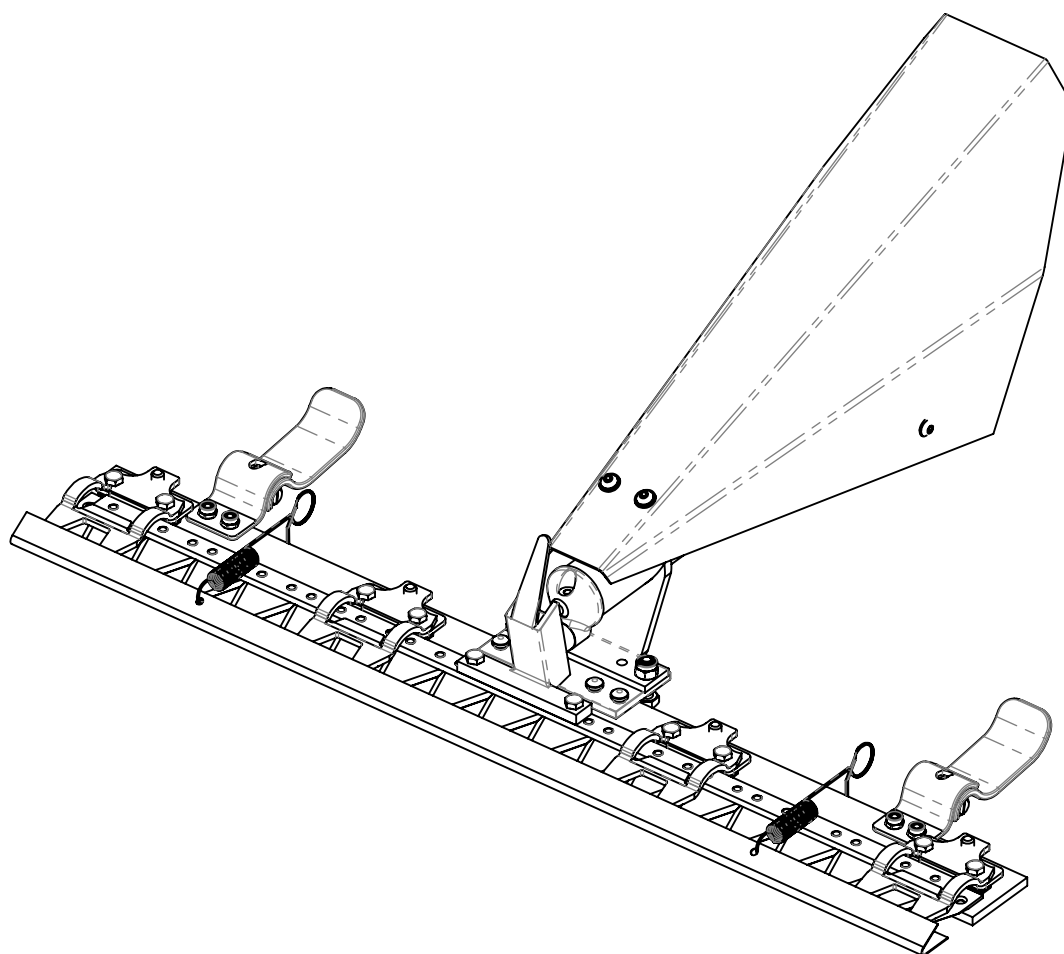

GR.FALCIANTE ECCENTR. GARDEN CM.90

N.	CODICE	DESCRIZIONE	QUANTITA'
1	120159	SUPPORTO PRINCIPALE GARDEN	1
2	120158	COFANO FALCIATRICE GARDEN	1
3	340032	ALBERO TRASMISSIONE	1
4	340001	PERNO ECCENTRICO	1
5	350001	RULLO GARDEN	1
6	200004	SPINA SPIROL 6X50	1
7	170011	CUSCINETTO 6203 2RS	1
8	170012	CUSCINETTO 6003 2RS	1
9	190008	SEGER D.17 EST.	1
10	320013	VOLANTINO GARDEN	1
11	281006	VITE 8X20 MA BUTTON	4
12	285032	RONDELLA 8X16X1,6 PIANA Z.	4
13	280024	VITE 10X35 MA Z.	4
14	284001	DADO 10 MA AUTOBLOC. ALTO Z.	4
15	284007	DADO 8 MA AUTOBLOC. BASSO Z.	4

N.	CODICE	DESCRIZIONE	QUANTITA'
1	120156	TESTALAMA BROWN/GARDEN	1
2	330004	LAMA CM.90 GARDEN 17 S.	1
3	120134	BARRA PORTADENTI CM.92	1
4	320011	SEZIONE CONTROLAMA GARDEN	18
5	120127	PIASTRA DI COLLEGAMENTO	1
6	310003	RIBATTINO GRANDE	4
7	280042	VITE 8X16 MA Z.	2
8	120122	SUOLA REGOLABILE	2
9	280004	VITE 8X20 MA Z.	4
10	284002	DADO 8 MA AUTOBLOC. ALTO	4
11	120133	DISTANZIALE PIATTO GUIDALAMA	20
12	120132	PIATTO GUIDA LAMA	4
13	320010	PREMILAMA GARDEN	4
14	280013	VITE 8X25 MA Z.	8
15	280028	VITE 10X16 MA Z.	4
16	120138	FODERO LAMA CM.92	1
17	220013	GANCIO CON MOLLA	2
18	310004	RIBATTINO 5.3X14 T.TONDA	36
19	320012	SEZIONE LAMA GARDEN	17
20	120136	ASTA FORATA CM.92 17 S.	1
21	310005	RIBATTINO CENTRAGGIO	2
22	310007	RIBATTINO 5.3X16	32