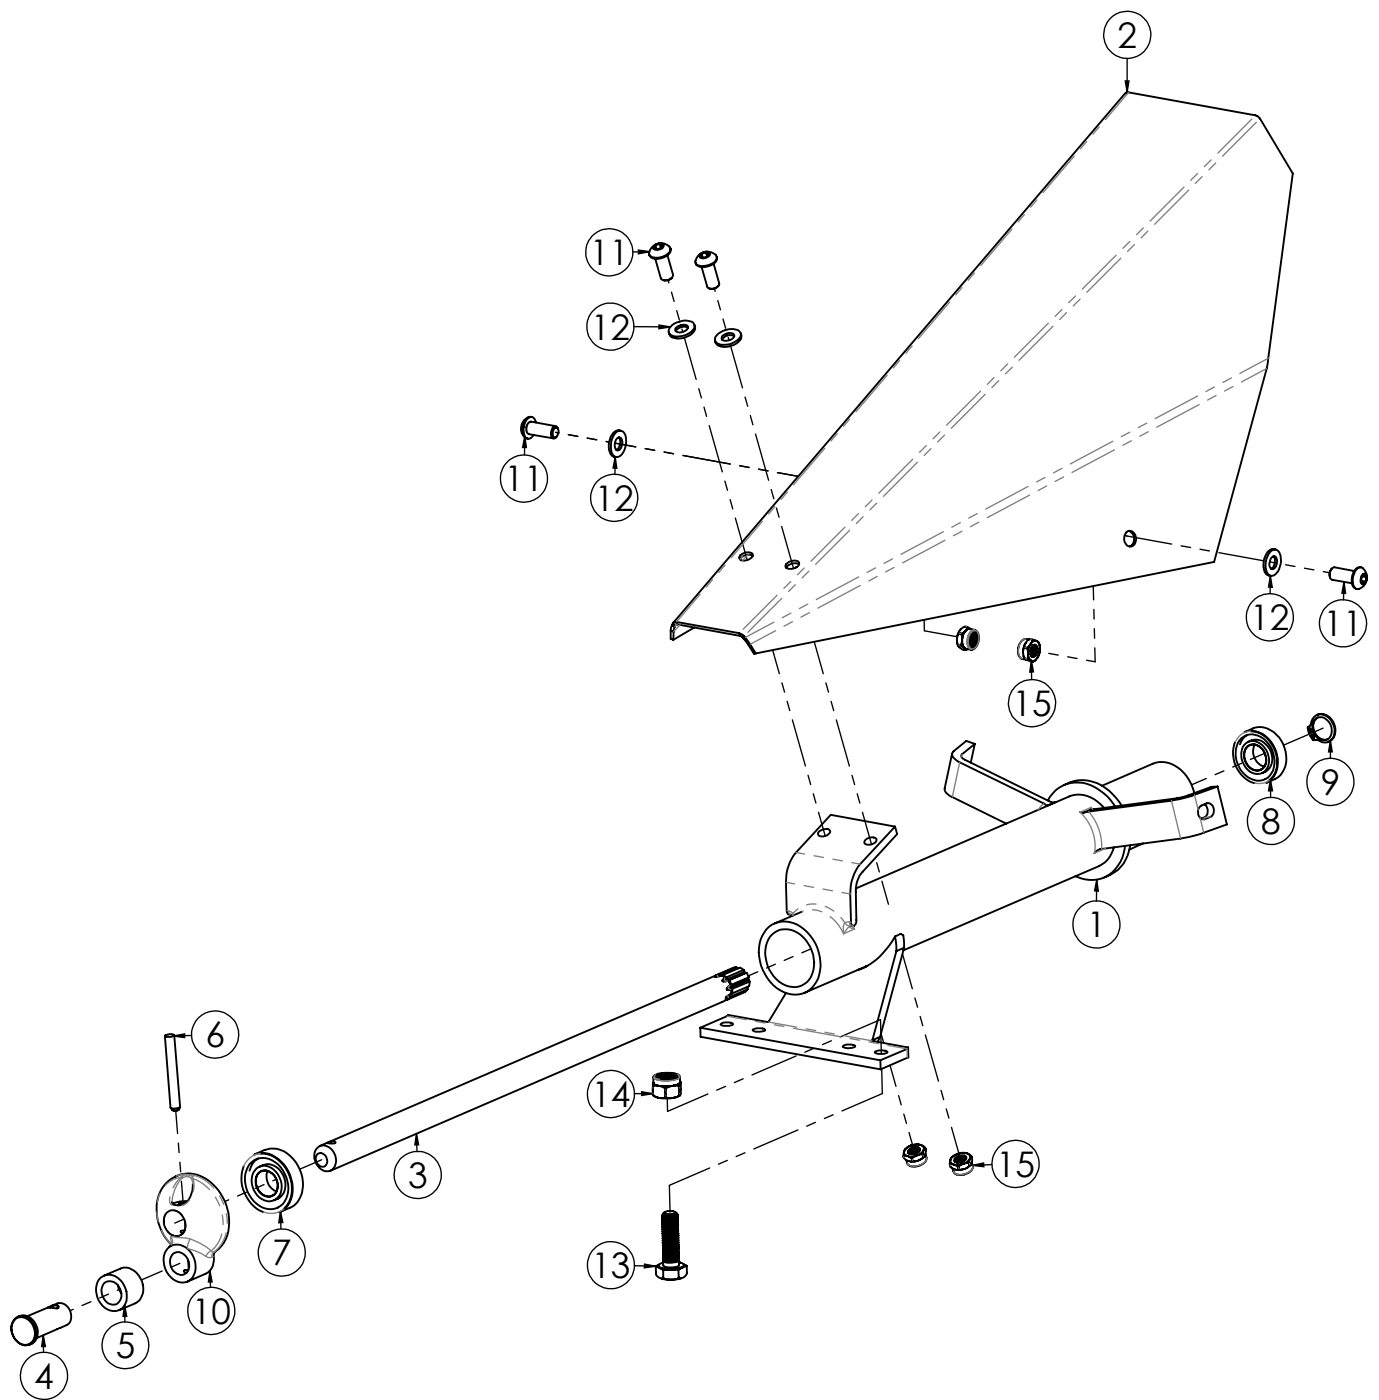

GR.FALCIANTE ECCENTR. GARDEN CM.90

N.	CODICE	DESCRIZIONE	QUANTITA'
1	120159	SUPPORTO PRINCIPALE GARDEN	1
2	120158	COFANO FALCIATRICE GARDEN	1
3	340032	ALBERO TRASMISSIONE	1
4	340001	PERNO ECCENTRICO	1
5	350001	RULLO GARDEN	1
6	200004	SPINA SPIROL 6X50	1
7	170011	CUSCINETTO 6203 2RS	1
8	170012	CUSCINETTO 6003 2RS	1
9	190008	SEGER D.17 EST.	1
10	320013	VOLANTINO GARDEN	1
11	281006	VITE 8X20 MA BUTTON	4
12	285032	RONDELLA 8X16X1,6 PIANA Z.	4
13	280024	VITE 10X35 MA Z.	4
14	284001	DADO 10 MA AUTOBLOC. ALTO Z.	4
15	284007	DADO 8 MA AUTOBLOC. BASSO Z.	4

N.	CODICE	DESCRIZIONE	QUANTITA'
1	120156	TESTALAMA BROWN/GARDEN	1
2	330004	LAMA CM.90 GARDEN 17 S.	1
3	120134	BARRA PORTADENTI CM.92	1
4	320011	SEZIONE CONTROLAMA GARDEN	18
5	120127	PIASTRA DI COLLEGAMENTO	1
6	310003	RIBATTINO GRANDE	4
7	280042	VITE 8X16 MA Z.	2
8	120122	SUOLA REGOLABILE	2
9	280004	VITE 8X20 MA Z.	4
10	284002	DADO 8 MA AUTOBLOC. ALTO	4
11	120133	DISTANZIALE PIATTO GUIDALAMA	20
12	120132	PIATTO GUIDA LAMA	4
13	320010	PREMILAMA GARDEN	4
14	280013	VITE 8X25 MA Z.	8
15	280028	VITE 10X16 MA Z.	4
16	120138	FODERO LAMA CM.92	1
17	220013	GANCIO CON MOLLA	2
18	310004	RIBATTINO 5.3X14 T.TONDA	36
19	320012	SEZIONE LAMA GARDEN	17
20	120136	ASTA FORATA CM.92 17 S.	1
21	310005	RIBATTINO CENTRAGGIO	2
22	310007	RIBATTINO 5.3X16	32