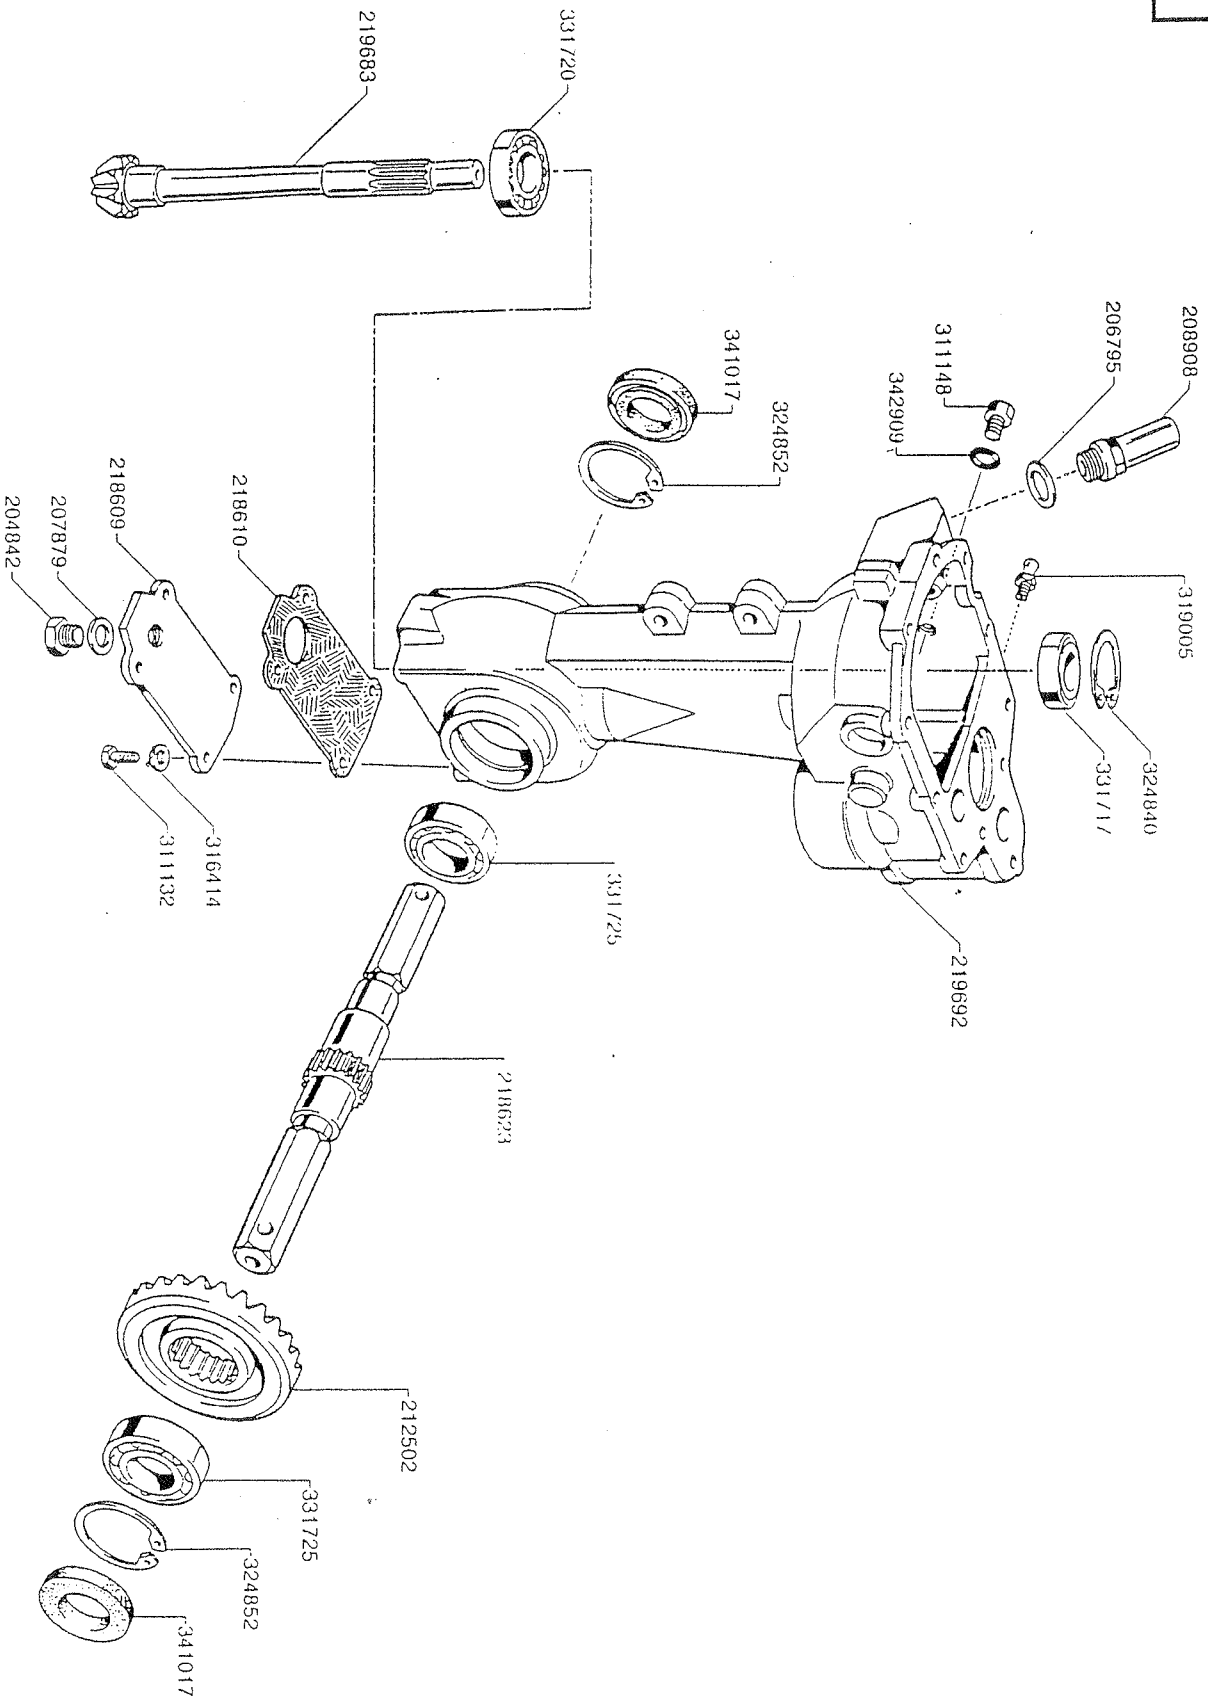

1

LAMPACRESCIA MOTOZAPPA

MZ6018

DL 6

CARTER CAMBIO

GEARBOX CASE

BOITE DE VITESSES

TAV. 1

1ª Ed. 99

372601

GRUPPO TRASMISSIONE

TRANSMISSION UNIT

GROUPE DE TRANSMISSION

TAV. 2

1^a Ed. 99

372602

STEGOLE E COMANDI

HANDLES & CONTROLS

MANCHERONS

TAV. 3

1ª ED. 99

372603

FRESA REGISTRABILE

ADJUSTABLE ROTARY TILLER

FRAISE REGLABLE

TAV. 4

1° Ed. 99

- * A richiesta
- * On Request
- * Sous Demande

372604

* 217576