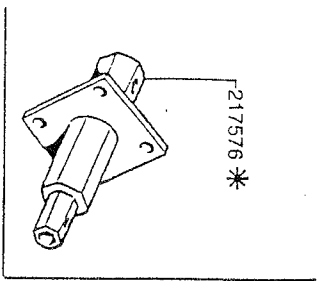

FRESA REGISTRABILE

ADJUSTABLE ROTARY TILLER

FRAISE REGLABLE

TAV. 4

1° Ed. 99

- A richiesta
- On Request
- Sous Demande

372604

* 217576