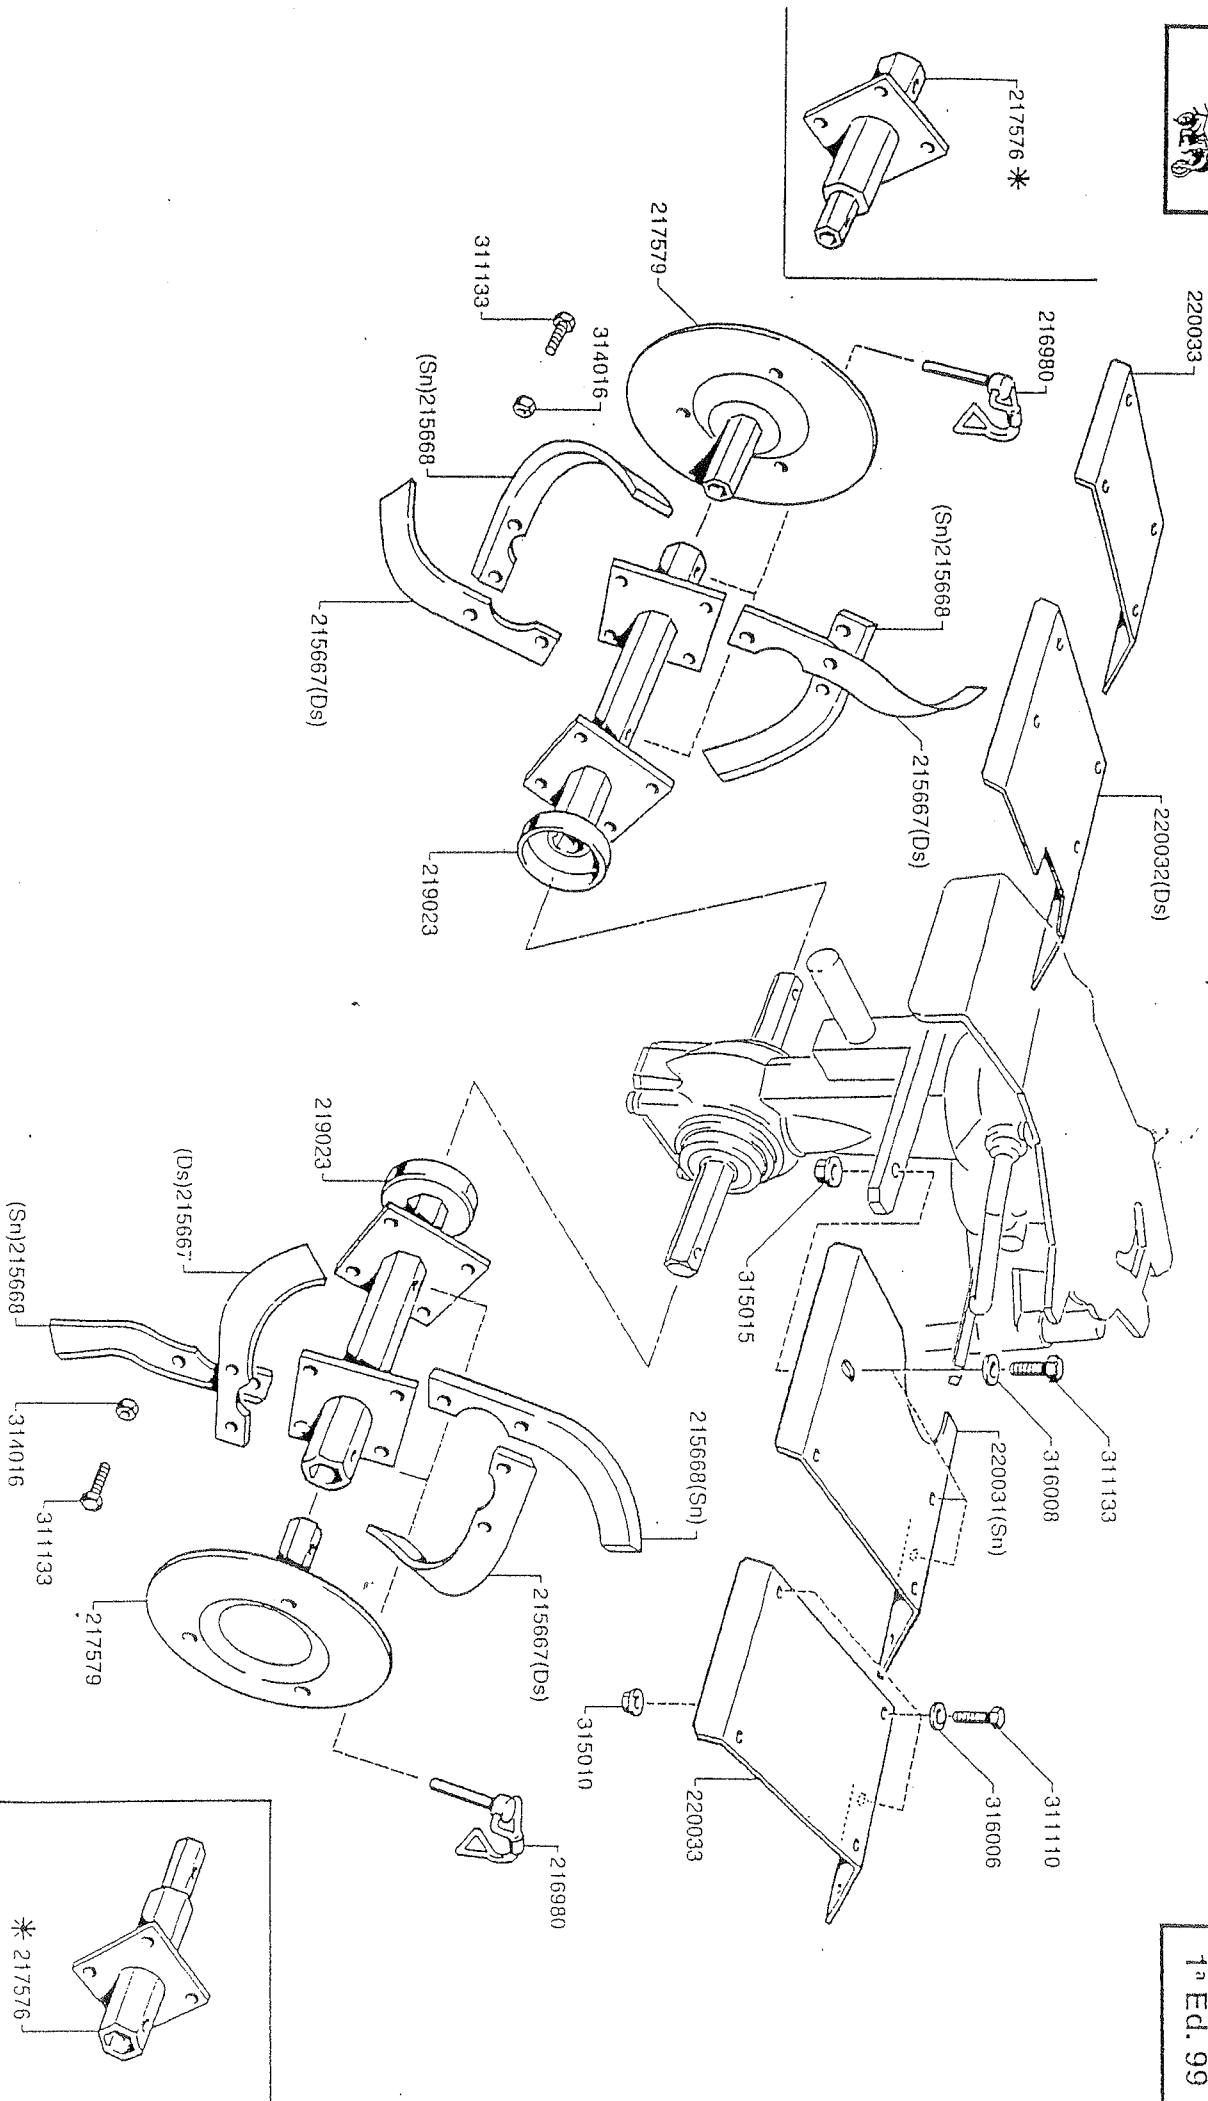

STEGOLE E COMANDI

HANDLES & CONTROLS

MANCHERONS

TAV. 3

1ª ED. 99

372603

FRESA REGISTRABILE

ADJUSTABLE ROTARY TILLER

FRAISE REGLABLE

TAV. 4

1° Ed. 99

- * A richiesta
- * On Request
- * Sous Demande

372604

* 217576