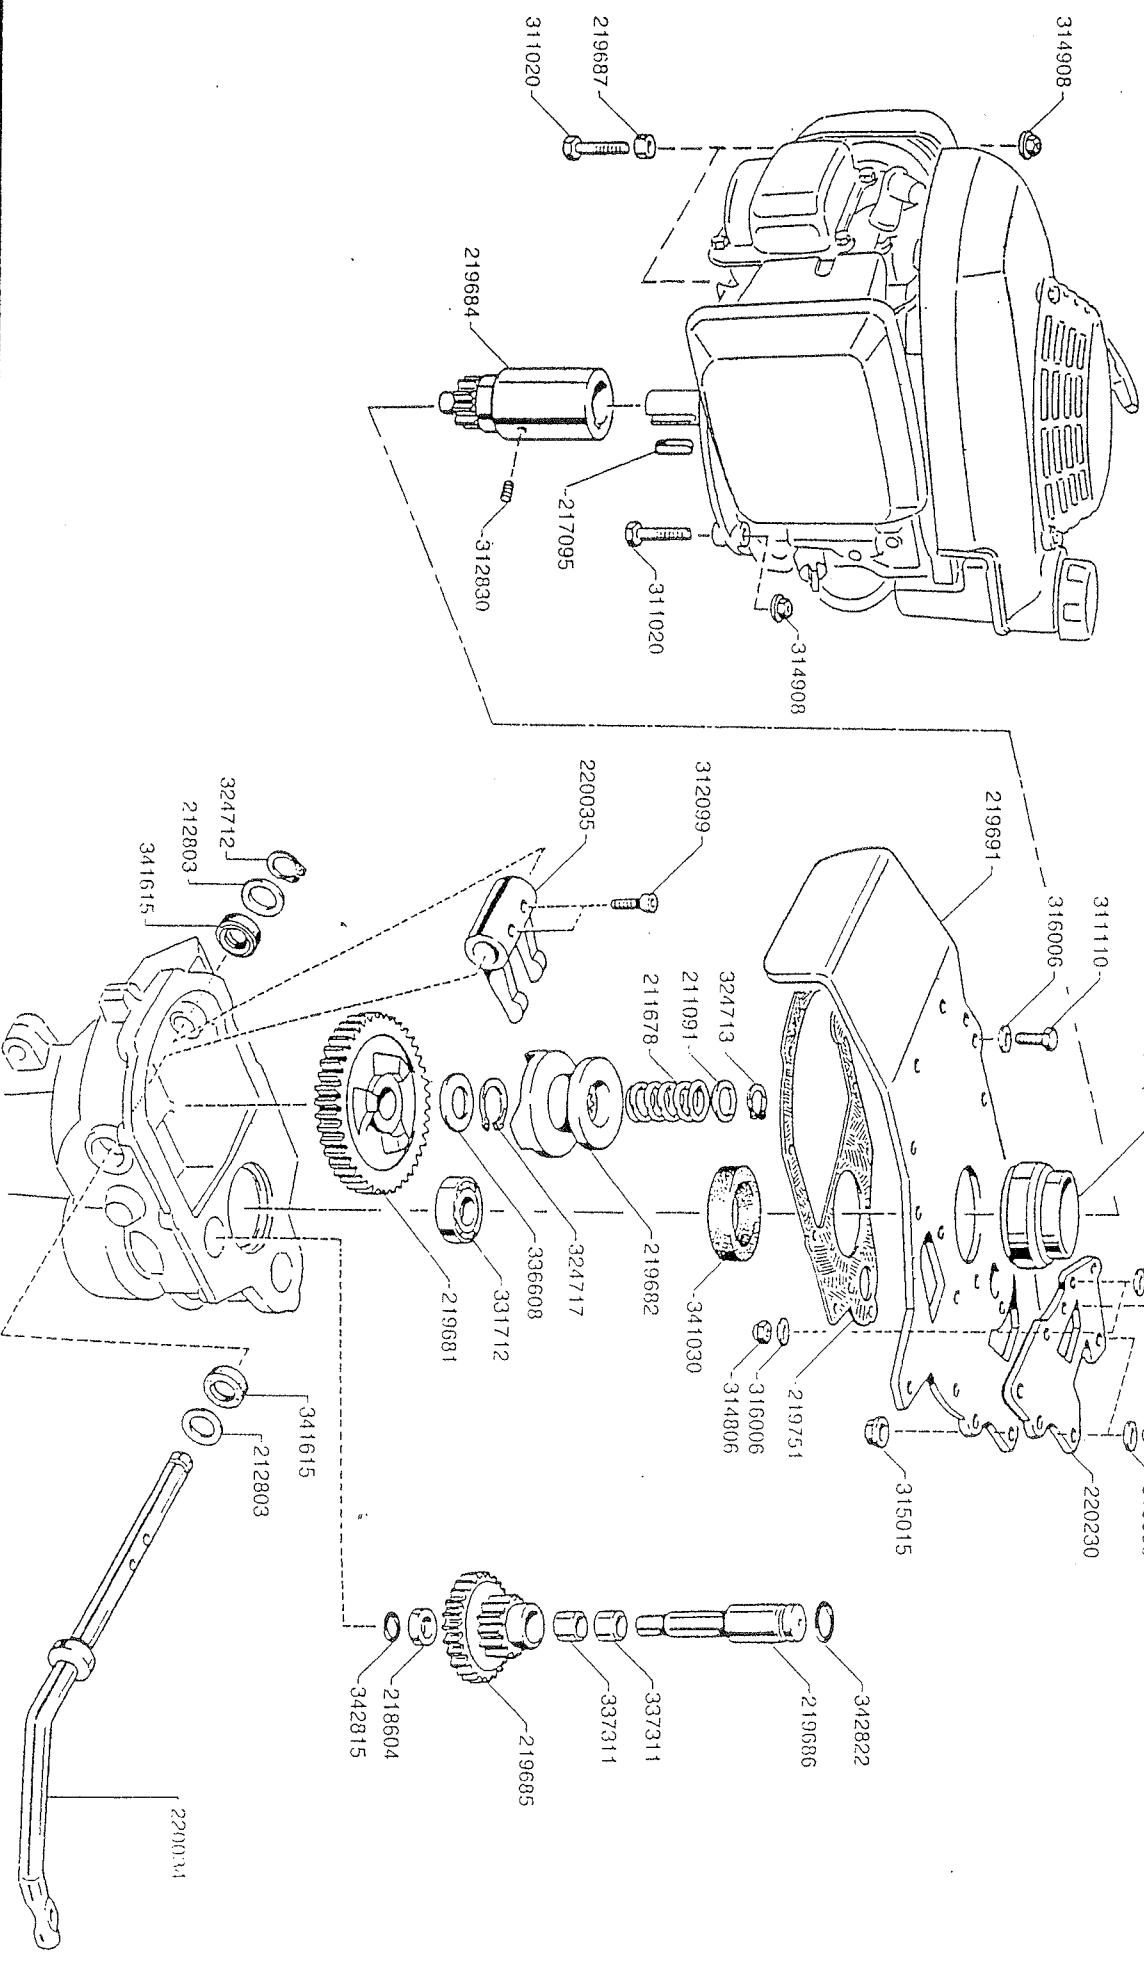

GRUPPO TRASMISSIONE

TRANSMISSION UNIT

GROUPE DE TRANSMISSION

TAV. 2

1^a Ed. 99

372602