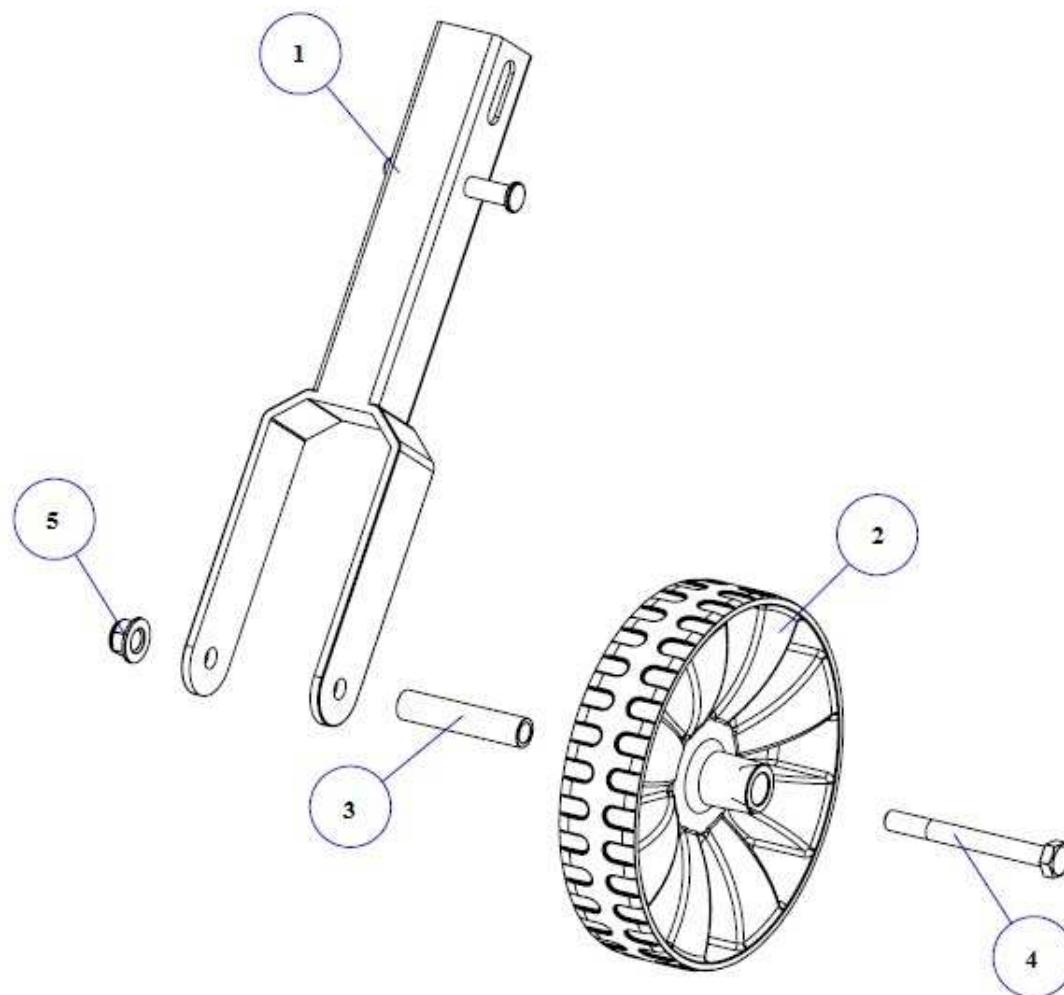

DL301/06	CODICE	KIT RUOTINO DL301	QUANTITA'
1	121005	SUPPORTO RUOTA ANT.	1
2	271125	RUOTINO ANTERIORE	1
3	180141	BOCCOLA RUOTA 12X55 F.8	1
4	280155	VITE 8X75	1
5	284022	DADO 8 FLANGIATO Z.	1