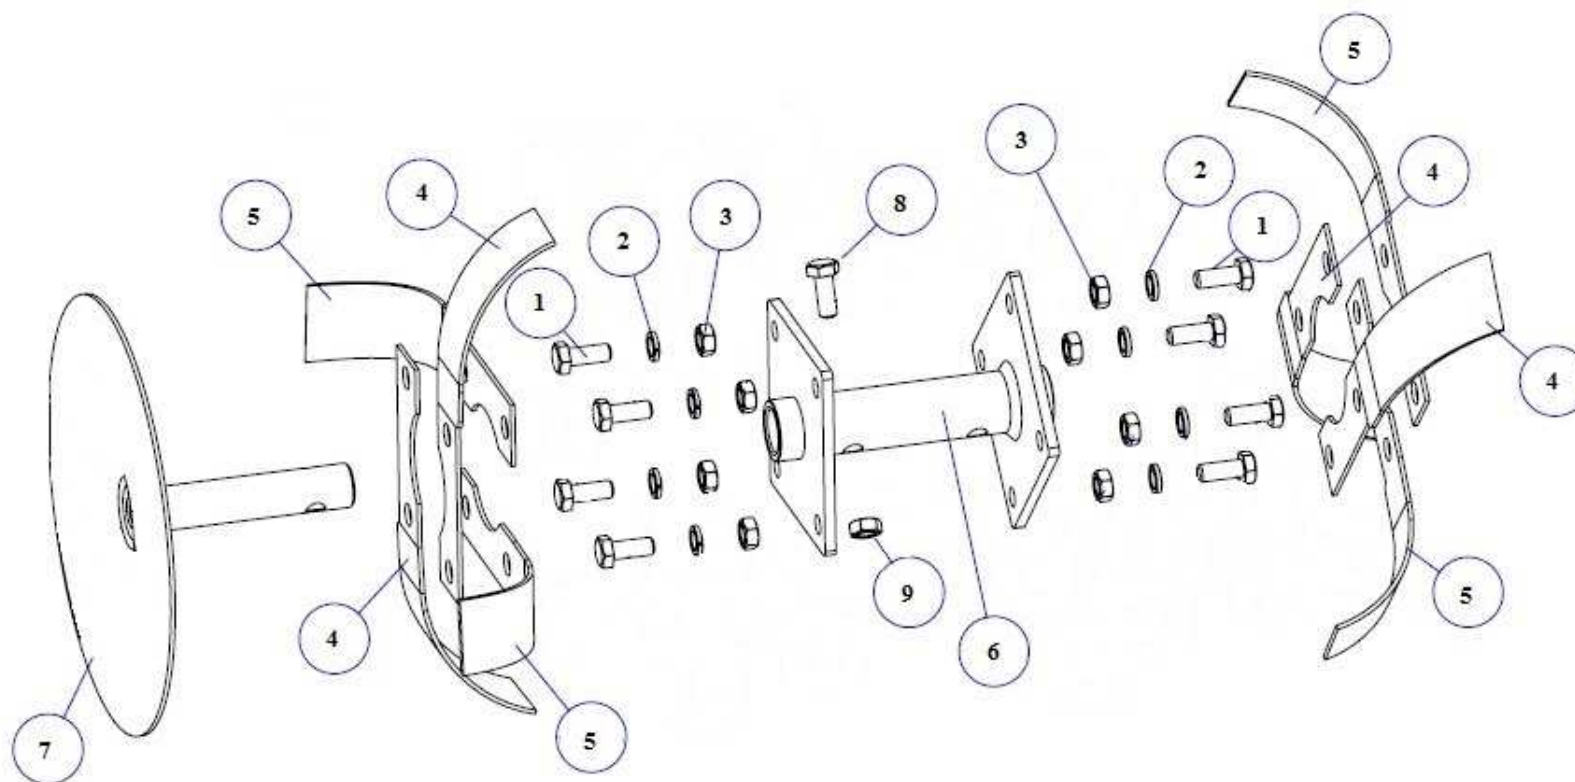

DL301/05	CODICE	GRUPPO FRESA DX DL301	QUANTITA'
1	280004	VITE 8X20	8
2	285010	RONDELLA GROWER 8	8
3	284023	DADO 8 METALBLOCK	8
4	121001	ZAPPA DL301 SX	4
5	121002	ZAPPA DL301 DX	4
6	121003	MOZZO FRESA	1
7	121004	DISCO FRESA DL301	1
8	280018	VITE 8X35 MA ZINCATO BIANCO	1
9	284023	DADO 8 MA METALBLOC	1