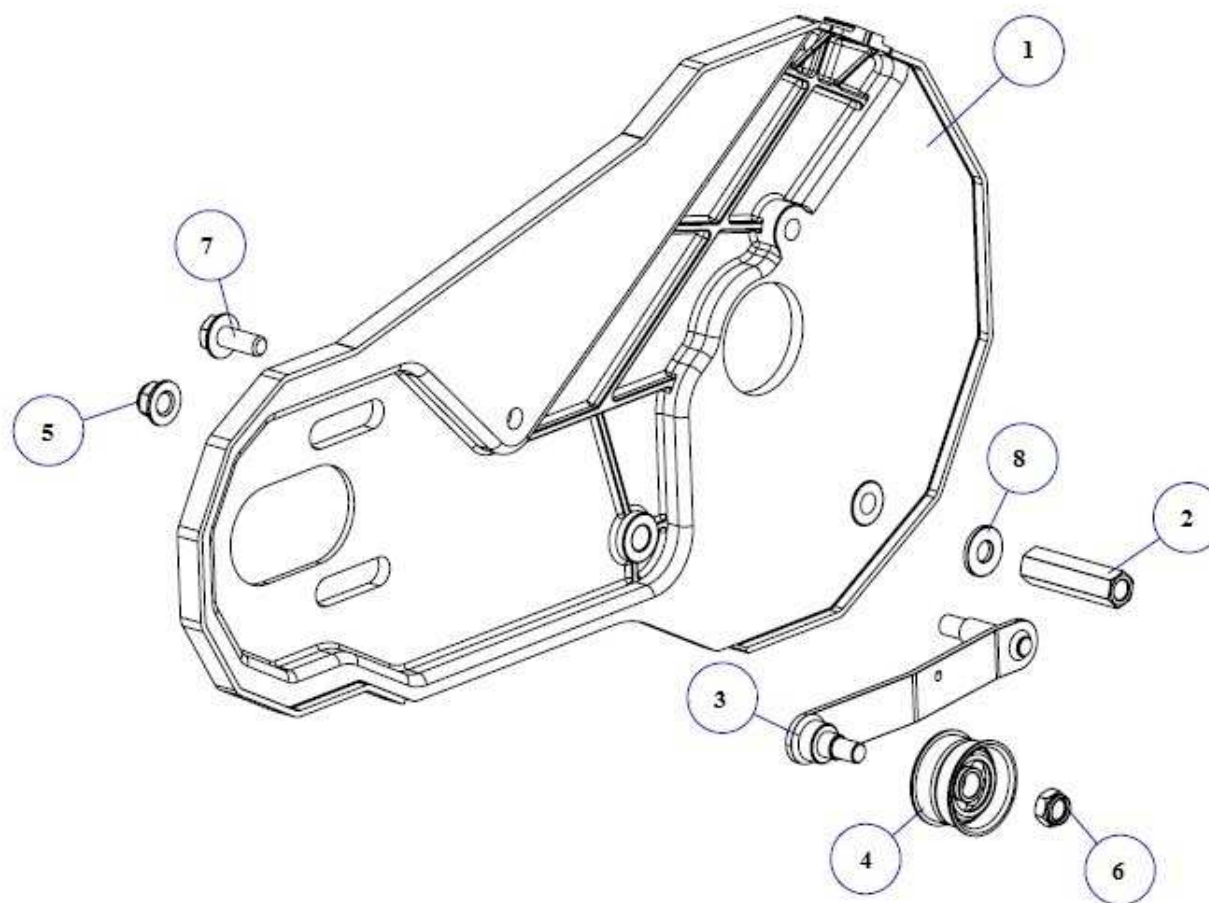

DL301/03	CODICE	KIT SUPPORTO PULEGGE FRZIONE DL301	QUANTITA'
1	270153	CARTER TENDICINGHIA	1
2	261011	COLONNETTA 12X48	1
3	121000	TENDICINGHIA LATERALE	1
4	400413	PULEGGIA COMPLETA	1
5	284022	DADO 8 FLANGIATO Z.	1
6	284023	DADO 8 METALBLOCK	1
7	280062	VITE 8X20 FLANGIATE Z.	1
8	285006	RONDELLA 8X24X2	1