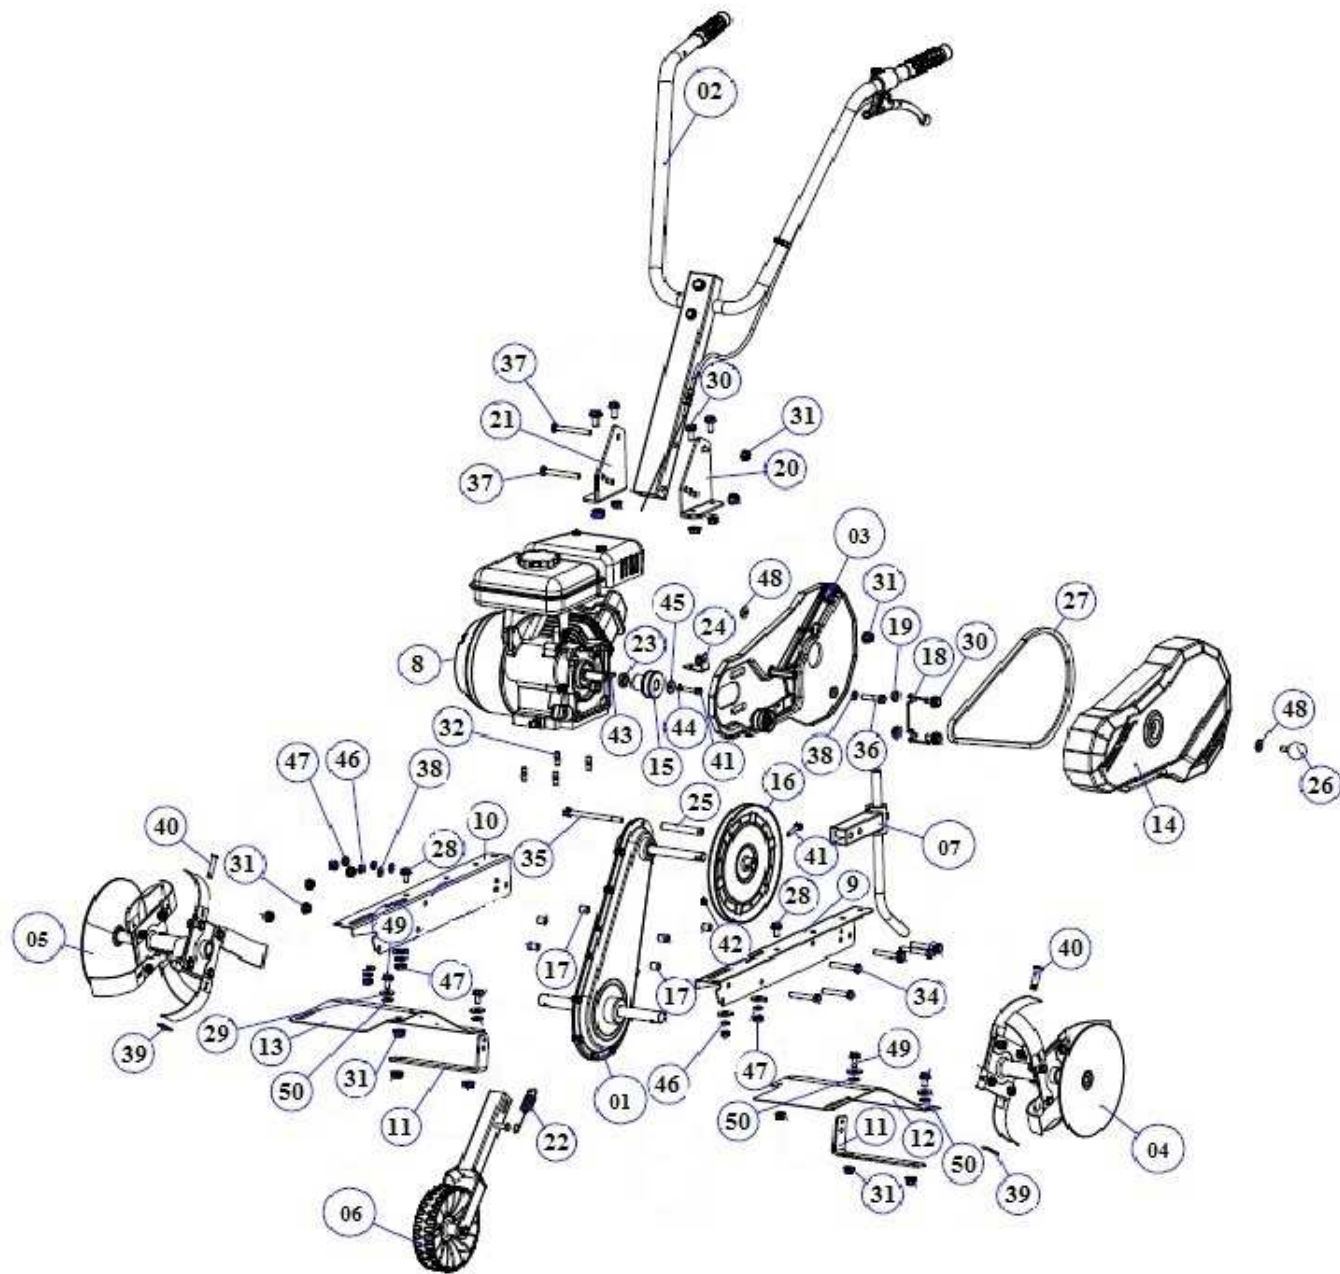

# MOTOZAPPA DL 301

8	LC154F	MOTORE AMC 3 HP ALBERO CILINDRICO	1
9	121008	TELAIO DX	1
10	121009	TELAIO SX	1
11	121010	SUPPORTO COFANI FRESA	2
12	121011	COFANO FRESA SX	1
13	121012	COFANO FRESA DX	1
14	270154	COFANO COPRICINGHIA	1
15	100148	PULEGGIA PICCOLA MOTORE	1
16	100149	PULEGGIA GRANDE	1
17	180142	BOCCOLA DIST. 12X13.5 F.8	6
18	220069	FORCHETTA FOLLE	1
19	181104	INSERTO FIX.FORCHETTA	2
20	121013	SUPPORTO PIANTONE SX	1
21	121014	SUPPORTO PIANTONE DX	1
22	220070	MOLLA RUOTINO ANT.	1
23	181105	COLLARE PULEGGIA	1
24	121015	PIASTRA FIX CARTER	1
25	180143	BOCCOLA 12X73 F.8	1
26	270155	POMELLO 8X18	1
27	271126	CINGHIA DL301	1
28	280193	VITE 8X16 FLANGIATE Z.	2
29	285006	RONDELLA 8X24X2	8
30	280062	VITE 8X20 FLANGIATE Z.	6
31	284022	DADO 8 FLANGIATO Z.	17
32	181106	BARILOTTO M8 25X15	4
33	280076	VITE 8X55 MA ZINCATO BIANCO	1
34	280016	VITE 8X50 MA TUTTO FIL.ZINC.B.	5
35	280167	VITE 8X110 MA ZINCATO BIANCO	1
36	280018	VITE 8X35 MA ZINCATO BIANCO	1
37	280003	VITE 8X70 MA ZINCATO BIANCO	2
38	285032	RONDELLA 8X16X1,6 PIANA ZINCATA	3
39	284023	DADO 8 MA METALBLOC	2
40	280018	VITE 8X35 MA ZINCATO BIANCO	2
41	280035	VITE 6X30 MA ZINCATO BIANCO	2
42	284004	DADO 6 AUTOBLOCCANTE	1
43	174027	CHIAVETTA 5X25	1
44	285053	RONDELLA 6 GROWER	1
45	285028	RONDELLA 6X24X2 PIANA ZINCATA	1
46	285029	MOLLA A TAZZA 8.2X20X0.9 DIN2093	6
47	284005	DADO 8	6
48	285006	RONDELLA 8X24X2	2
49	280013	VITE 8X25 MA ZINCATO BIANCO	4
50	210021	RONDELLA GOMMA	4

TAV.	CODICE	DESCRIZIONE	QUANTITA'
<b>DL301/01</b>		<b>GRUPPO TRASMISSIONE DL301</b>	
1	100146	CARTER CATENA SX	1
2	100147	CARTER CATENA DX	1
3	150161	ALBERO PRIMARIO	1
4	150162	ALBERO FRESA	1
5	181103	CUSCINETTO IN NYLON	2
6	180098	RASAMENTO 28X20X0,5	2
7	160047	O-RING	2
8	151006	CATENA	1
9	170025	CUSCINETTO 6202 2RS	2
10	190015	SEGER 15 EST.	2
11	190002	SEGER 20 EST.	2
12	280008	VITE 6X14	9
13	284003	DADO 6 AUTOBLOCCANTE	9
14	210028	GUARNIZIONE	1
15	220068	MOLLA TENDICATENA	1
16	190024	SEGER 8 EST.	1