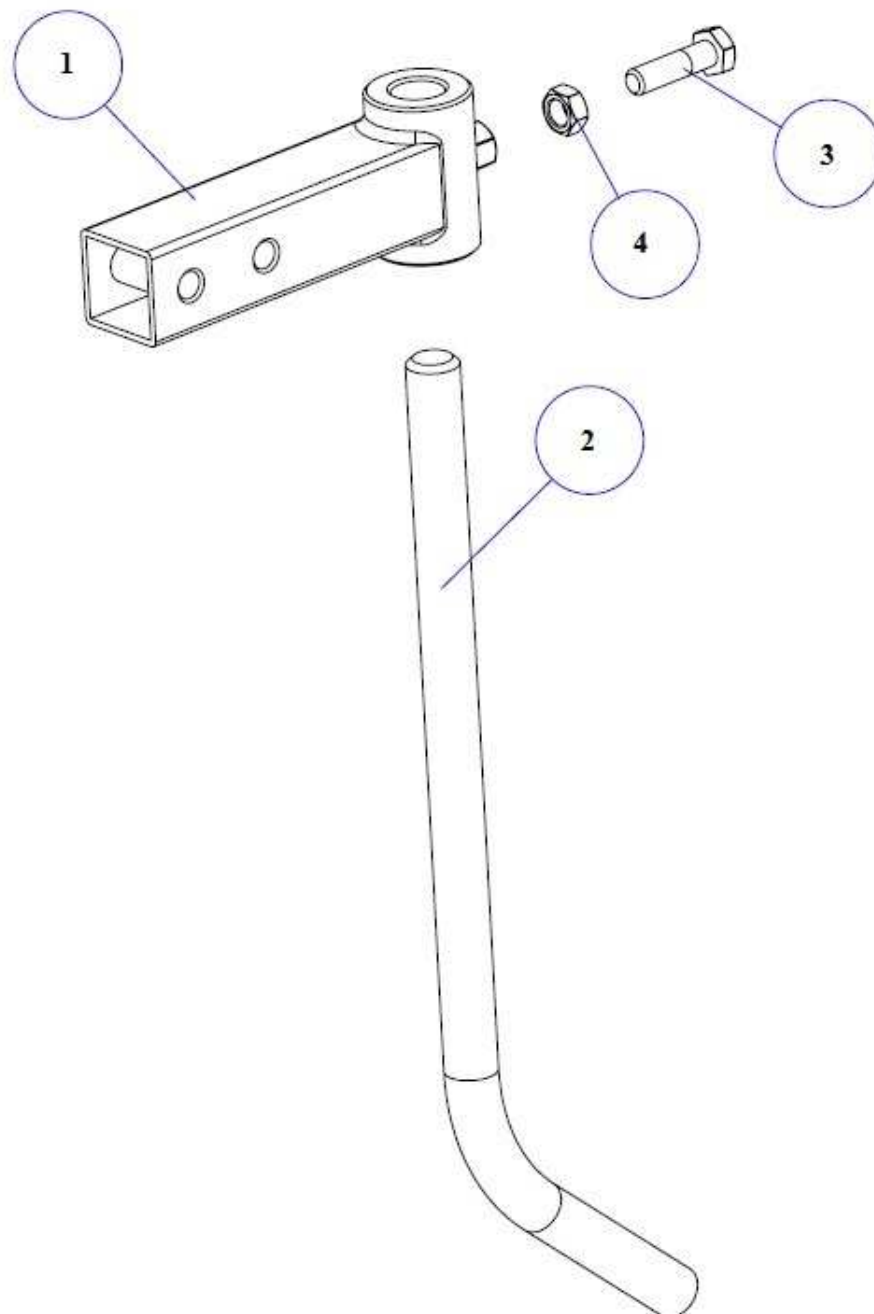

KIT SPERONE DL301

TAVOLA DL301/07

DL301/07	CODICE	KIT SPERONE DL301	QUANTITA'
1	121006	SUPPORTO SPERONE	1
2	121007	SPERONE	1
3	280018	VITE 8X35	1
4	284005	DADO 8	1