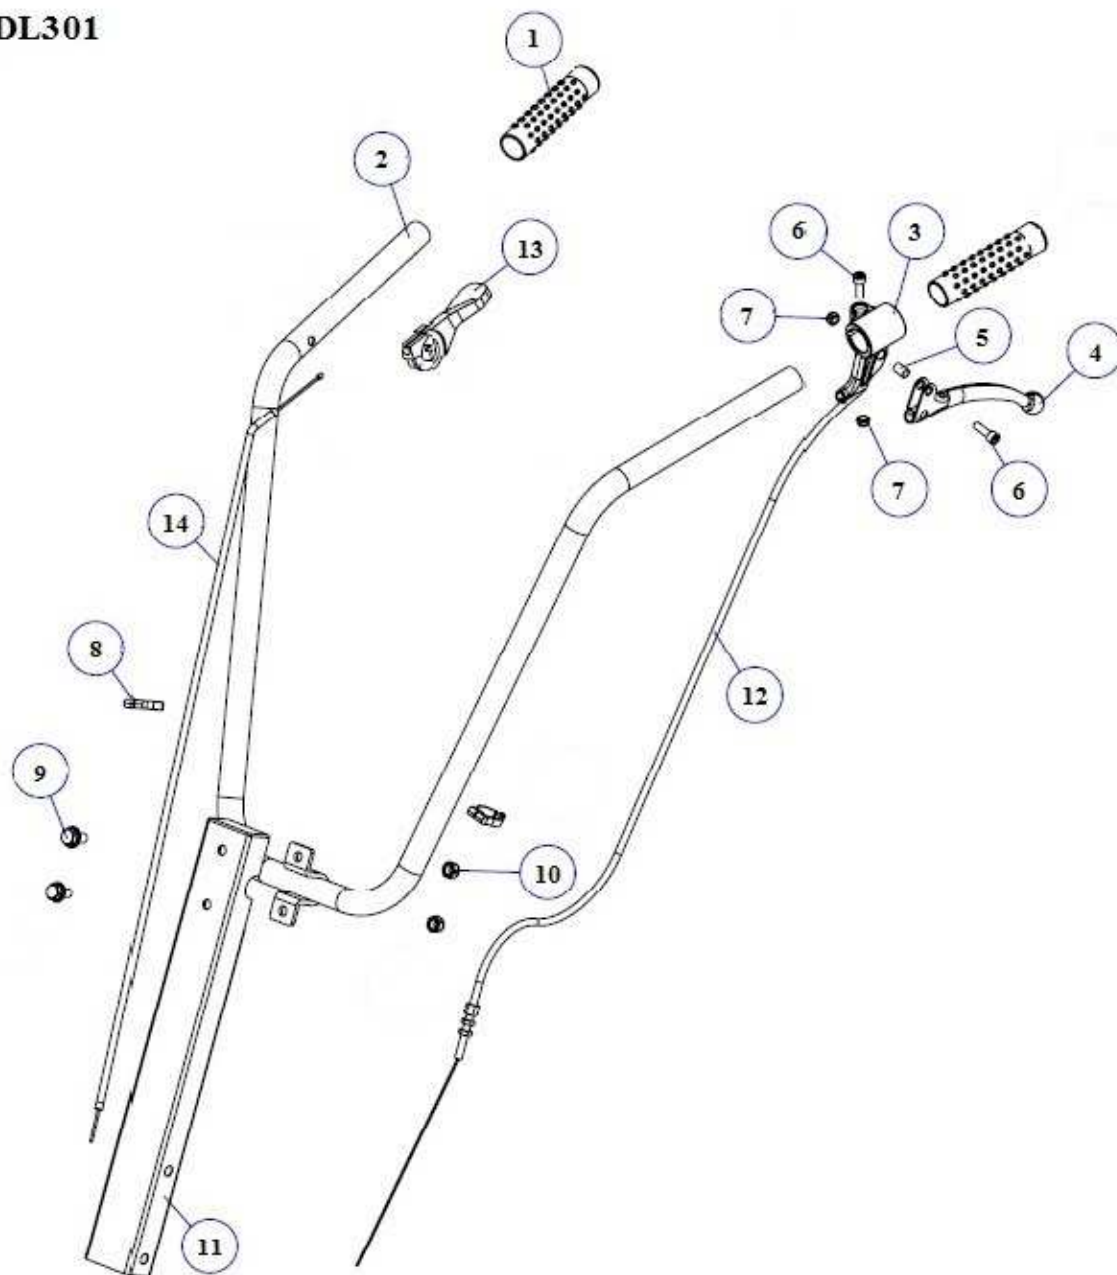

KIT STEGOLA DL301

TAVOLA DL301/02

DL301/02	CODICE	KIT STEGOLA DL301	QUANTITA'
1	270150	MANOPOLA	2
2	120998	STEGOLA	1
3	270151	ATTACCO LEVA FRIZIONE	1
4	270152	LEVA FRIZIONE	1
5	180140	BOCCOLA LEVA FRIZIONE	1
6	280150	VITE 6X20 BRUGOLA	2
7	284004	DADO 6 AUTOBLOCCANTE	2
8	420001	FASCETTA 4,8X280	2
9	280062	VITE 8X20 FLANGIATE Z.	2
10	284022	DADO 8 FLANGIATO Z.	2
11	120999	PIANTONE STEGOLA	1
12	250096	CAVO TRASMISSIONE FRIZIONE	1
13	250094	TRASMISSIONE GAS	1
14	250093	CAVO TRASMISSIONE GAS	1