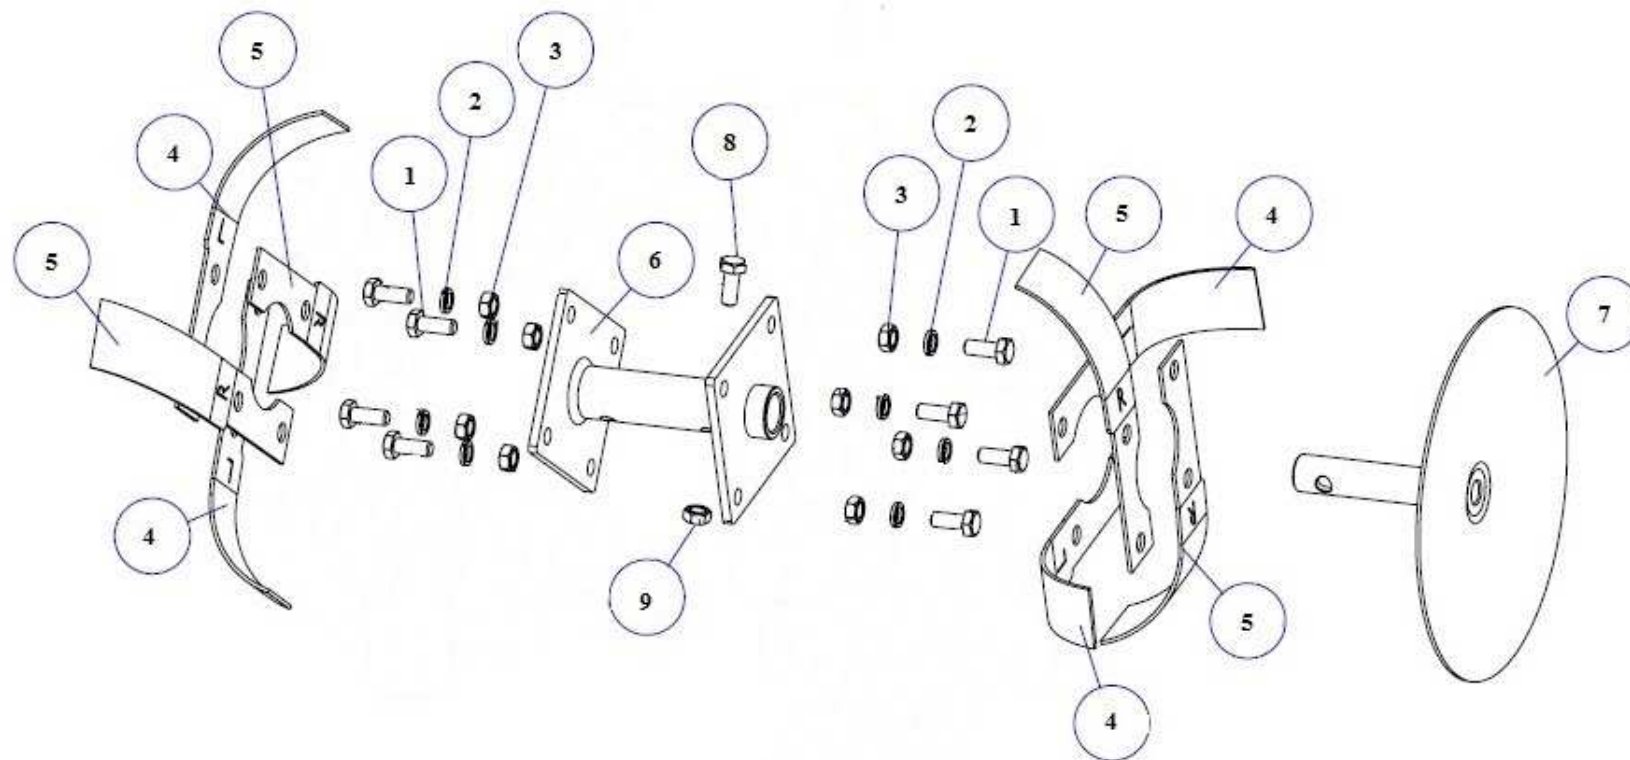

DL301/04	CODICE	GRUPPO FRESA SX DL301	QUANTITA'
1	280004	VITE 8X20	8
2	285010	RONDELLA GROWER 8	8
3	284023	DADO 8 METALBLOCK	8
4	121001	ZAPPA DL301 SX	4
5	121002	ZAPPA DL301 DX	4
6	121003	MOZZO FRESA	1
7	121004	DISCO FRESA DL301	1
8	280018	VITE 8X35 MA ZINCATO BIANCO	1
9	284023	DADO 8 MA METALBLOC	1