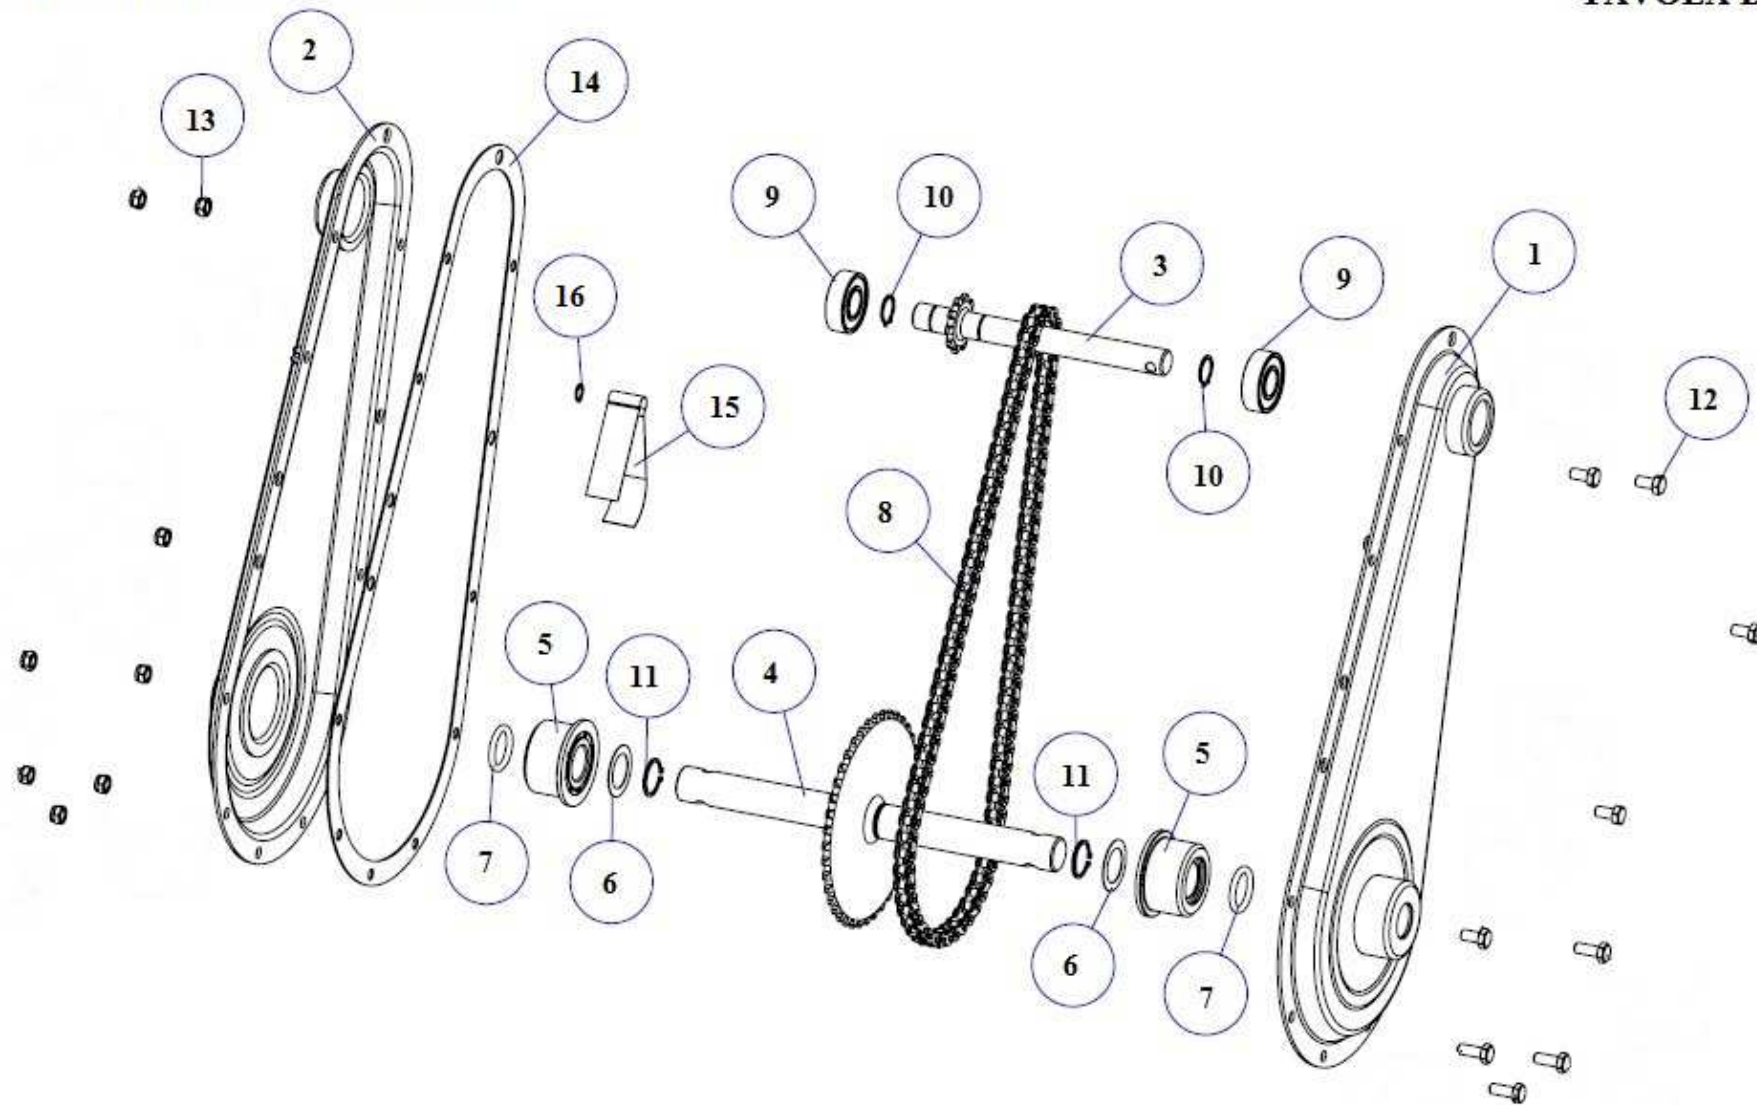

TAV.	CODICE	DESCRIZIONE	QUANTITA'
<b>DL301/01</b>		<b>GRUPPO TRASMISSIONE DL301</b>	
1	100146	CARTER CATENA SX	1
2	100147	CARTER CATENA DX	1
3	150161	ALBERO PRIMARIO	1
4	150162	ALBERO FRESA	1
5	181103	CUSCINETTO IN NYLON	2
6	180098	RASAMENTO 28X20X0,5	2
7	160047	O-RING	2
8	151006	CATENA	1
9	170025	CUSCINETTO 6202 2RS	2
10	190015	SEGER 15 EST.	2
11	190002	SEGER 20 EST.	2
12	280008	VITE 6X14	9
13	284003	DADO 6 AUTOBLOCCANTE	9
14	210028	GUARNIZIONE	1
15	220068	MOLLA TENDICATENA	1
16	190024	SEGER 8 EST.	1

KIT STEGOLA DL301

TAVOLA DL301/02

<b>DL301/02</b>	<b>CODICE</b>	<b>KIT STEGOLA DL301</b>	<b>QUANTITA'</b>
1	270150	MANOPOLA	2
2	120998	STEGOLA	1
3	270151	ATTACCO LEVA FRIZIONE	1
4	270152	LEVA FRIZIONE	1
5	180140	BOCCOLA LEVA FRIZIONE	1
6	280150	VITE 6X20 BRUGOLA	2
7	284004	DADO 6 AUTOBLOCCANTE	2
8	420001	FASCETTA 4,8X280	2
9	280062	VITE 8X20 FLANGIATE Z.	2
10	284022	DADO 8 FLANGIATO Z.	2
11	120999	PIANTONE STEGOLA	1
12	250096	CAVO TRASMISSIONE FRIZIONE	1
13	250094	TRASMISSIONE GAS	1
14	250093	CAVO TRASMISSIONE GAS	1